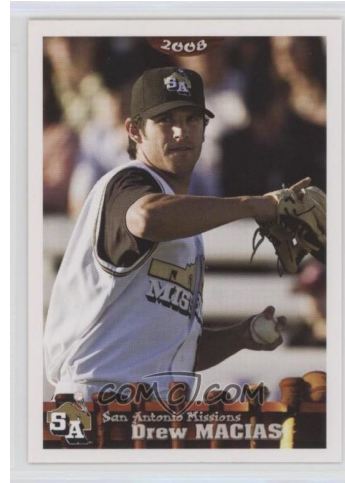

# MIPM MODELS

Drew Macias

Height : 6'2" / 188 cm | Waist : 33" / 84 cm | Chest : 40" / 102 cm | Hips : 39.5" / 100 cm | Hair Colour : Brown | Eyes : Brown

# MPM MODELS

Drew Macias

Height : 6'2" / 188 cm | Waist : 33" / 84 cm | Chest : 40" / 102 cm | Hips : 39.5" / 100 cm | Hair Colour : Brown | Eyes : Brown