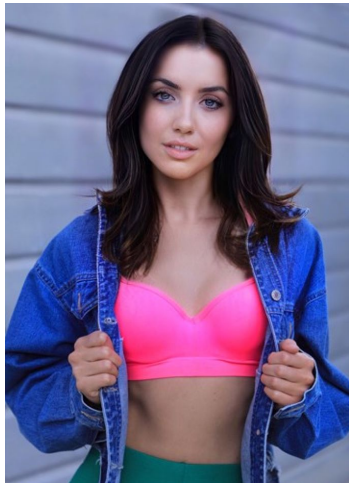

# MIPM MODELS

Maria Kolotun

Height : 5'8" / 173 cm | Bust : 34" / 86 cm | Waist : 27" / 69 cm | Hips : 36" / 92 cm | Shoe : 8.5 US / 6.0 UK | Hair Colour : Brown | Eyes : Blue

# MPM MODELS

Maria Kolotun

Height : 5'8" / 173 cm | Bust : 34" / 86 cm | Waist : 27" / 69 cm | Hips : 36" / 92 cm | Shoe : 8.5 US / 6.0 UK | Hair Colour : Brown | Eyes : Blue