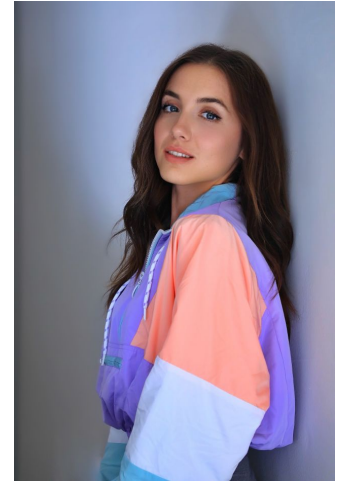

# MIPM MODELS

Maria Kolotun

Height : 5'8" / 173 cm | Bust : 34" / 86 cm | Waist : 27" / 69 cm | Hips : 36" / 92 cm | Shoe : 8.5 US / 6.0 UK | Hair Colour : Brown | Eyes : Blue

# MPM MODELS

Maria Kolotun

Height : 5'8" / 173 cm | Bust : 34" / 86 cm | Waist : 27" / 69 cm | Hips : 36" / 92 cm | Shoe : 8.5 US / 6.0 UK | Hair Colour : Brown | Eyes : Blue