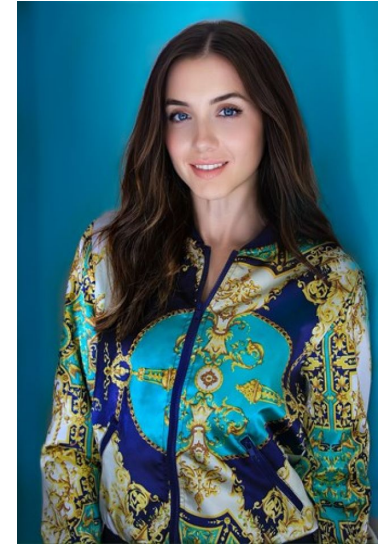

# MIPM MODELS

Maria Kolotun

Height : 5'8" / 173 cm | Bust : 34" / 86 cm | Waist : 27" / 69 cm | Hips : 36" / 92 cm | Shoe : 8.5 US / 6.0 UK | Hair Colour : Brown | Eyes : Blue

# MPM MODELS

Maria Kolotun

Height : 5'8" / 173 cm | Bust : 34" / 86 cm | Waist : 27" / 69 cm | Hips : 36" / 92 cm | Shoe : 8.5 US / 6.0 UK | Hair Colour : Brown | Eyes : Blue