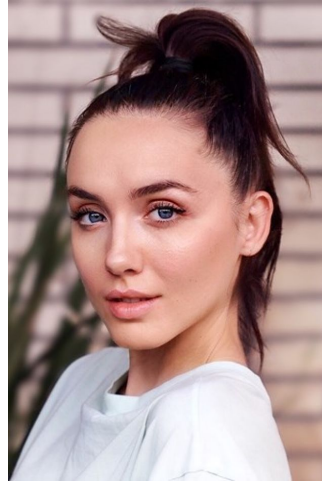

# MIPM MODELS

Maria Kolotun

Height : 5'8" / 173 cm | Bust : 34" / 86 cm | Waist : 27" / 69 cm | Hips : 36" / 92 cm | Shoe : 8.5 US / 6.0 UK | Hair Colour : Brown | Eyes : Blue