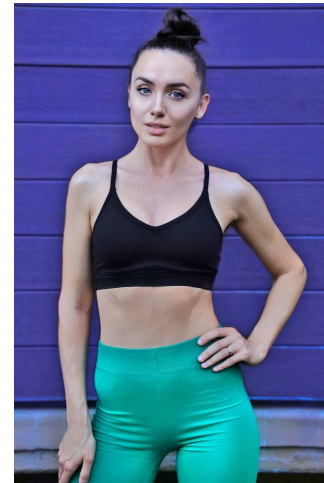

# MIPM MODELS

Maria Kolotun

Height : 5'8" / 173 cm | Bust : 34" / 86 cm | Waist : 27" / 69 cm | Hips : 36" / 92 cm | Shoe : 8.5 US / 6.0 UK | Hair Colour : Brown | Eyes : Blue

# MPM MODELS

Maria Kolotun

Height : 5'8" / 173 cm | Bust : 34" / 86 cm | Waist : 27" / 69 cm | Hips : 36" / 92 cm | Shoe : 8.5 US / 6.0 UK | Hair Colour : Brown | Eyes : Blue