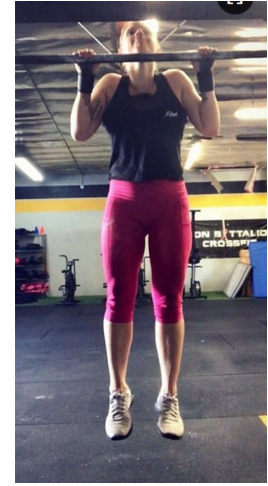

MIPM MODELS