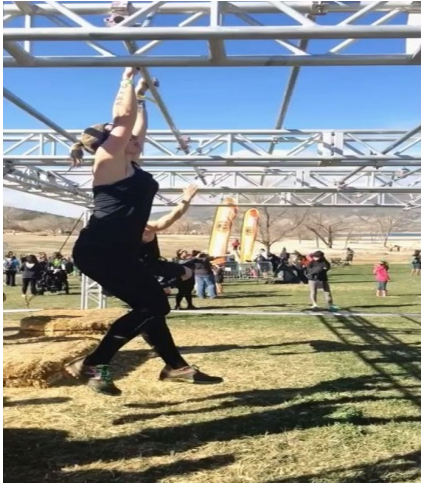

MIPM MODELS

Julie Westfall

Height : 5'5" / 165 cm | Waist : 26" / 66 cm | Hips : 37" / 94 cm | Shoe : 7.5 US / 5.5 UK | Hair Colour : Blonde | Eyes : Blue

MIPM MODELS

MPM MODELS

MPM MODELS

Julie Westfall

Height : 5'5" / 165 cm | Waist : 26" / 66 cm | Hips : 37" / 94 cm | Shoe : 7.5 US / 5.5 UK | Hair Colour : Blonde | Eyes : Blue