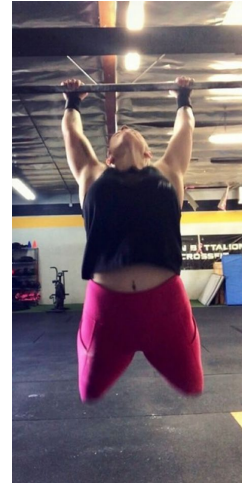

MIPM MODELS