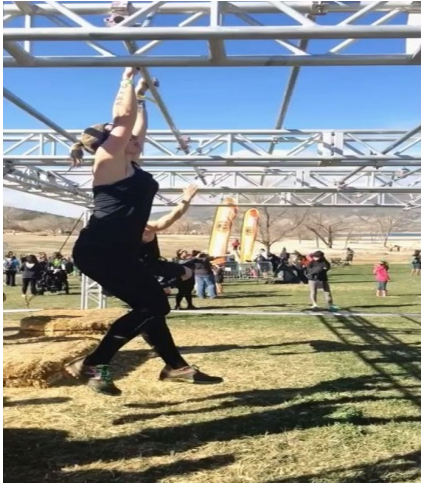

# MIPM MODELS

Julie Westfall

Height : 5'5" / 165 cm | Waist : 26" / 66 cm | Hips : 37" / 94 cm | Shoe : 7.5 US / 5.5 UK | Hair Colour : Blonde | Eyes : Blue