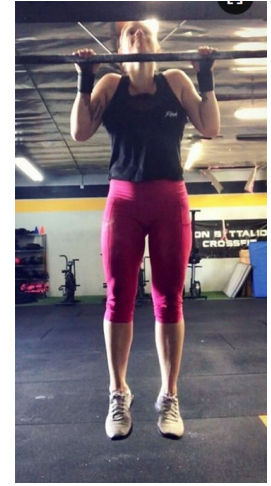

MIPM MODELS

Julie Westfall

Height : 5'5" / 165 cm | Waist : 26" / 66 cm | Hips : 37" / 94 cm | Shoe : 7.5 US / 5.5 UK | Hair Colour : Blonde | Eyes : Blue

MIPM MODELS

MPM MODELS

MPM MODELS

Julie Westfall

Height : 5'5" / 165 cm | Waist : 26" / 66 cm | Hips : 37" / 94 cm | Shoe : 7.5 US / 5.5 UK | Hair Colour : Blonde | Eyes : Blue