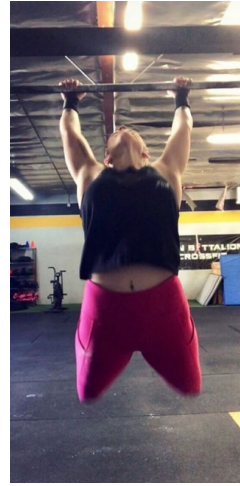

MIPM MODELS

Julie Westfall

Height : 5'5" / 165 cm | Waist : 26" / 66 cm | Hips : 37" / 94 cm | Shoe : 7.5 US / 5.5 UK | Hair Colour : Blonde | Eyes : Blue

MIPM MODELS

MPM MODELS

MPM MODELS

Julie Westfall

Height : 5'5" / 165 cm | Waist : 26" / 66 cm | Hips : 37" / 94 cm | Shoe : 7.5 US / 5.5 UK | Hair Colour : Blonde | Eyes : Blue