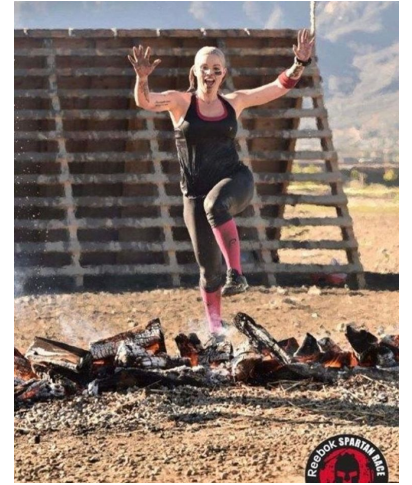

MIPM MODELS

Julie Westfall

Height : 5'5" / 165 cm | Waist : 26" / 66 cm | Hips : 37" / 94 cm | Shoe : 7.5 US / 5.5 UK | Hair Colour : Blonde | Eyes : Blue

MIPM MODELS

MIPM MODELS

MPM MODELS

Julie Westfall

Height : 5'5" / 165 cm | Waist : 26" / 66 cm | Hips : 37" / 94 cm | Shoe : 7.5 US / 5.5 UK | Hair Colour : Blonde | Eyes : Blue