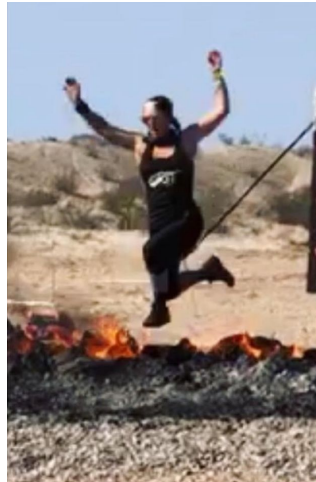

MIPM MODELS

Julie Westfall

Height : 5'5" / 165 cm | Waist : 26" / 66 cm | Hips : 37" / 94 cm | Shoe : 7.5 US / 5.5 UK | Hair Colour : Blonde | Eyes : Blue

MIPM MODELS

MIPM MODELS

MPM MODELS

Julie Westfall

Height : 5'5" / 165 cm | Waist : 26" / 66 cm | Hips : 37" / 94 cm | Shoe : 7.5 US / 5.5 UK | Hair Colour : Blonde | Eyes : Blue