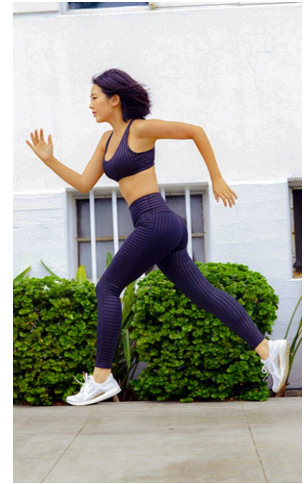

# MIPM MODELS

Angie Kim

Height : 5'7" / 170 cm | Bust : 36.5" / 93 cm | Waist : 29" / 74 cm | Hips : 39" / 99 cm | Shoe : 8.5 US / 6.0 UK | Hair Colour : Brown | Eyes : Brown

# MPM MODELS

Angie Kim

Height : 5'7" / 170 cm | Bust : 36.5" / 93 cm | Waist : 29" / 74 cm | Hips : 39" / 99 cm | Shoe : 8.5 US / 6.0 UK | Hair Colour : Brown | Eyes : Brown