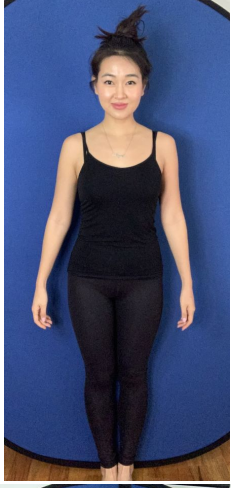

# MIPM MODELS

Angie Kim

Height : 5'7" / 170 cm | Bust : 36.5" / 93 cm | Waist : 29" / 74 cm | Hips : 39" / 99 cm | Shoe : 8.5 US / 6.0 UK | Hair Colour : Brown | Eyes : Brown

# MPM MODELS

Angie Kim

Height : 5'7" / 170 cm | Bust : 36.5" / 93 cm | Waist : 29" / 74 cm | Hips : 39" / 99 cm | Shoe : 8.5 US / 6.0 UK | Hair Colour : Brown | Eyes : Brown