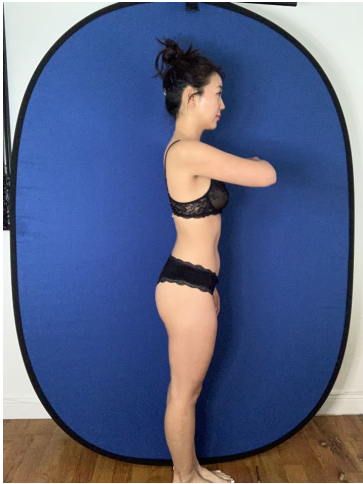

# MIPM MODELS

Angie Kim

Height : 5'7" / 170 cm | Bust : 36.5" / 93 cm | Waist : 29" / 74 cm | Hips : 39" / 99 cm | Shoe : 8.5 US / 6.0 UK | Hair Colour : Brown | Eyes : Brown

# MPM MODELS

Angie Kim

Height : 5'7" / 170 cm | Bust : 36.5" / 93 cm | Waist : 29" / 74 cm | Hips : 39" / 99 cm | Shoe : 8.5 US / 6.0 UK | Hair Colour : Brown | Eyes : Brown