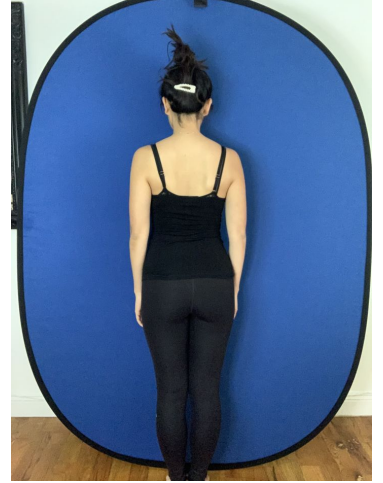

# MIPM MODELS

Angie Kim

Height : 5'7" / 170 cm | Bust : 36.5" / 93 cm | Waist : 29" / 74 cm | Hips : 39" / 99 cm | Shoe : 8.5 US / 6.0 UK | Hair Colour : Brown | Eyes : Brown

# MPM MODELS

Angie Kim

Height : 5'7" / 170 cm | Bust : 36.5" / 93 cm | Waist : 29" / 74 cm | Hips : 39" / 99 cm | Shoe : 8.5 US / 6.0 UK | Hair Colour : Brown | Eyes : Brown