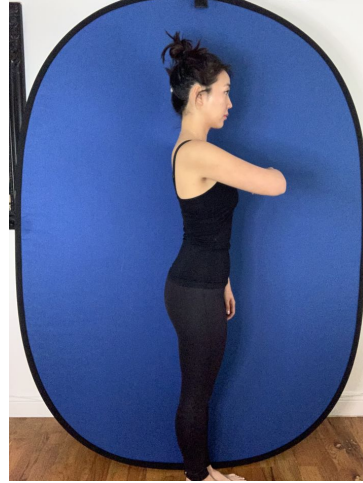

# MIPM MODELS

Angie Kim

Height : 5'7" / 170 cm | Bust : 36.5" / 93 cm | Waist : 29" / 74 cm | Hips : 39" / 99 cm | Shoe : 8.5 US / 6.0 UK | Hair Colour : Brown | Eyes : Brown

# MPM MODELS

Angie Kim

Height : 5'7" / 170 cm | Bust : 36.5" / 93 cm | Waist : 29" / 74 cm | Hips : 39" / 99 cm | Shoe : 8.5 US / 6.0 UK | Hair Colour : Brown | Eyes : Brown