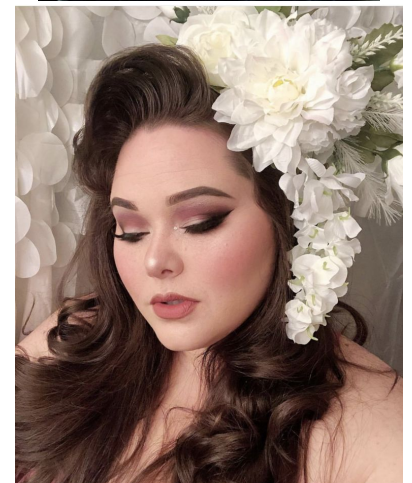

MIPM MODELS