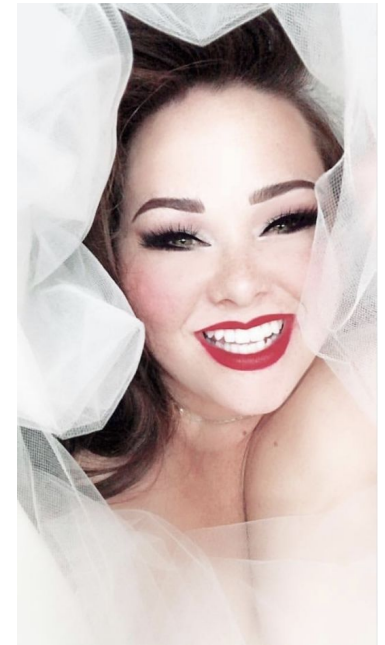

# MPM MODELS

Rhapsody Artajo

Height : 5'2" / 158 cm | Bust : 57" / 145 cm | Waist : 47" / 119 cm | Hips : 56" / 142 cm | Shoe : 10.0 US / 7.0 UK | Hair Colour : Brown | Eyes : Hazel