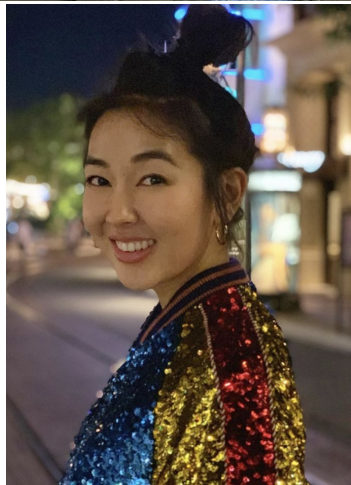

MIPM MODELS

Angie Kim

Height : 5'7" / 170 cm | Bust : 36.5" / 93 cm | Waist : 29" / 74 cm | Hips : 39" / 99 cm | Shoe : 8.5 US / 6.0 UK | Hair Colour : Brown | Eyes : Brown