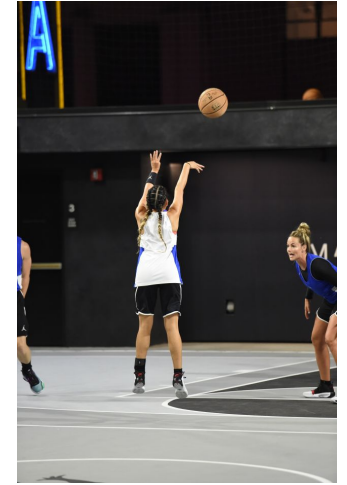

MIPM MODELS

Chriselle Taloma

Height : 5'3" / 160 cm | Bust : 33" / 84 cm | Waist : 27" / 69 cm | Hips : 37" / 94 cm | Shoe : 6.0 US / 4.0 UK | Hair Colour : Brown | Eyes : Brown

MIPM MODELS

MPM MODELS

Chriselle Taloma

Height : 5'3" / 160 cm | Bust : 33" / 84 cm | Waist : 27" / 69 cm | Hips : 37" / 94 cm | Shoe : 6.0 US / 4.0 UK | Hair Colour : Brown | Eyes : Brown