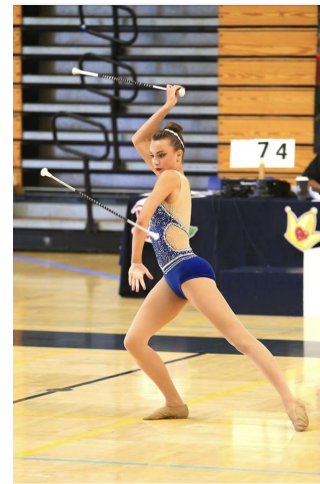

# MPM MODELS

Sophia Barden

Height : 5'7" / 170 cm | Bust : 32" / 81 cm | Waist : 25" / 63 cm | Hips : 29" / 74 cm | Shoe : 7.0 US / 5.0 UK | Hair Colour : Brown | Eyes : Brown