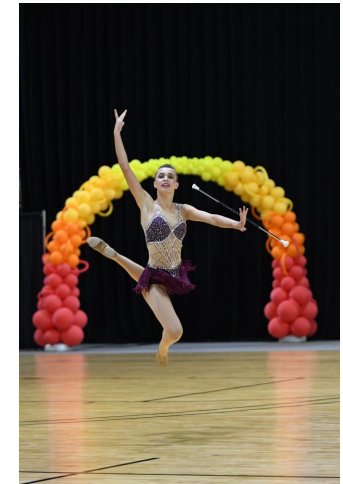

# MPM MODELS

Sophia Barden

Height : 5'7" / 170 cm | Bust : 32" / 81 cm | Waist : 25" / 63 cm | Hips : 29" / 74 cm | Shoe : 7.0 US / 5.0 UK | Hair Colour : Brown | Eyes : Brown