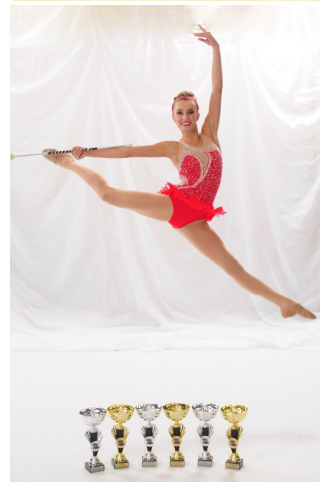

# MPM MODELS

Sophia Barden

Height : 5'7" / 170 cm | Bust : 32" / 81 cm | Waist : 25" / 63 cm | Hips : 29" / 74 cm | Shoe : 7.0 US / 5.0 UK | Hair Colour : Brown | Eyes : Brown