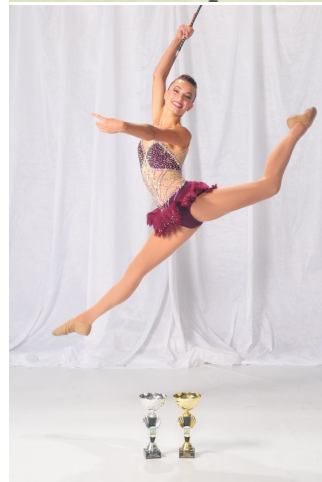

# MPM MODELS

Sophia Barden

Height : 5'7" / 170 cm | Bust : 32" / 81 cm | Waist : 25" / 63 cm | Hips : 29" / 74 cm | Shoe : 7.0 US / 5.0 UK | Hair Colour : Brown | Eyes : Brown