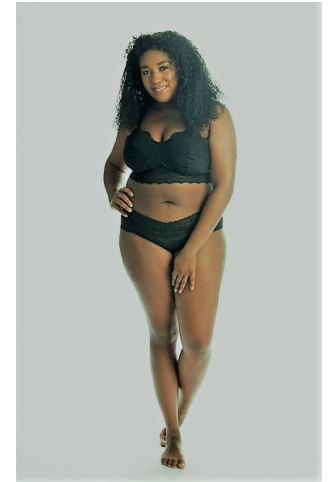

MPM MODELS

Chenai Milton

Height : 5'7" / 170 cm | Bust : 43" / 109 cm | Waist : 35" / 89 cm | Hips : 46" / 117 cm | Shoe : 8.5 US / 6.0 UK | Hair Colour : Brown | Eyes : Brown

MIPM MODELS

MPM MODELS

Chenai Milton

Height : 5'7" / 170 cm | Bust : 43" / 109 cm | Waist : 35" / 89 cm | Hips : 46" / 117 cm | Shoe : 8.5 US / 6.0 UK | Hair Colour : Brown | Eyes : Brown