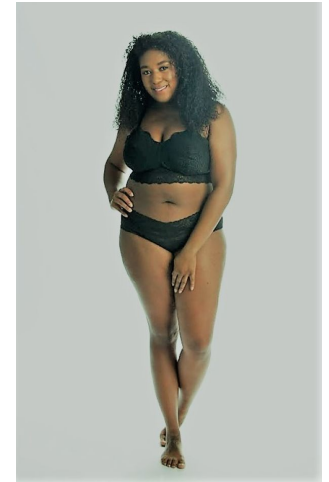

# MIPM MODELS

Chenai Milton

Height : 5'7" / 170 cm | Bust : 43" / 109 cm | Waist : 35" / 89 cm | Hips : 46" / 117 cm | Shoe : 8.5 US / 6.0 UK | Hair Colour : Brown | Eyes : Brown

# MPM MODELS

Chenai Milton

Height : 5'7" / 170 cm | Bust : 43" / 109 cm | Waist : 35" / 89 cm | Hips : 46" / 117 cm | Shoe : 8.5 US / 6.0 UK | Hair Colour : Brown | Eyes : Brown