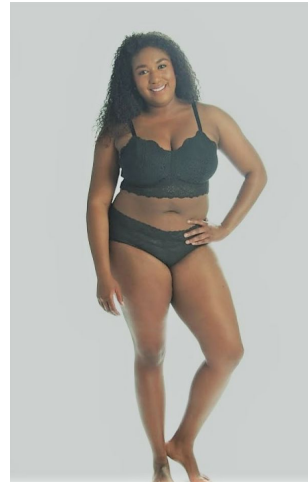

# MIPM MODELS

Chenai Milton

Height : 5'7" / 170 cm | Bust : 43" / 109 cm | Waist : 35" / 89 cm | Hips : 46" / 117 cm | Shoe : 8.5 US / 6.0 UK | Hair Colour : Brown | Eyes : Brown

# MPM MODELS

Chenai Milton

Height : 5'7" / 170 cm | Bust : 43" / 109 cm | Waist : 35" / 89 cm | Hips : 46" / 117 cm | Shoe : 8.5 US / 6.0 UK | Hair Colour : Brown | Eyes : Brown