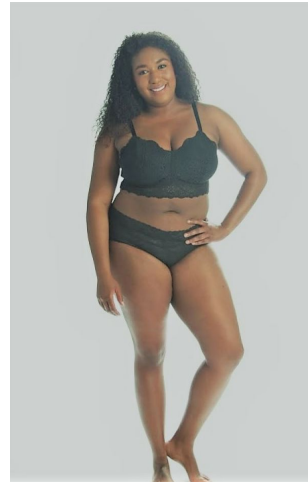

MPM MODELS

Chenai Milton

Height : 5'7" / 170 cm | Bust : 43" / 109 cm | Waist : 35" / 89 cm | Hips : 46" / 117 cm | Shoe : 8.5 US / 6.0 UK | Hair Colour : Brown | Eyes : Brown

MIPM MODELS

MPM MODELS

Chenai Milton

Height : 5'7" / 170 cm | Bust : 43" / 109 cm | Waist : 35" / 89 cm | Hips : 46" / 117 cm | Shoe : 8.5 US / 6.0 UK | Hair Colour : Brown | Eyes : Brown