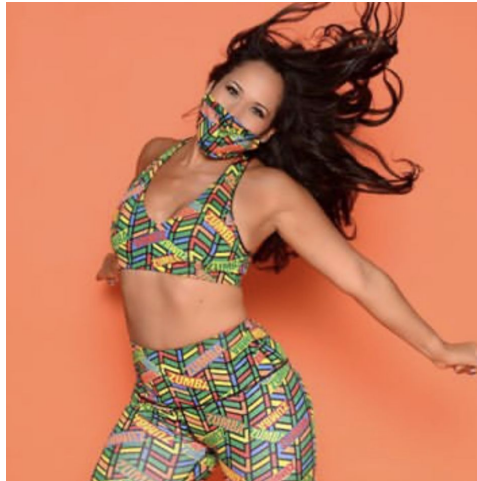

# MIPM MODELS

Lisa Marie

Height : 5'7" / 170 cm | Bust : 39" / 99 cm | Waist : 32.5" / 83 cm | Hips : 42" / 107 cm | Shoe : 9.0 US / 6.5 UK | Hair Colour : Brown | Eyes : Hazel

# MPM MODELS

Lisa Marie

Height : 5'7" / 170 cm | Bust : 39" / 99 cm | Waist : 32.5" / 83 cm | Hips : 42" / 107 cm | Shoe : 9.0 US / 6.5 UK | Hair Colour : Brown | Eyes : Hazel