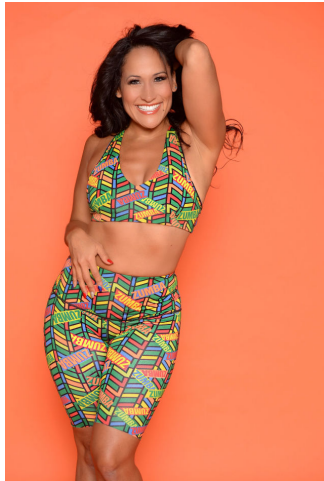

# MIPM MODELS

Lisa Marie

Height : 5'7" / 170 cm | Bust : 39" / 99 cm | Waist : 32.5" / 83 cm | Hips : 42" / 107 cm | Shoe : 9.0 US / 6.5 UK | Hair Colour : Brown | Eyes : Hazel

# MPM MODELS

Lisa Marie

Height : 5'7" / 170 cm | Bust : 39" / 99 cm | Waist : 32.5" / 83 cm | Hips : 42" / 107 cm | Shoe : 9.0 US / 6.5 UK | Hair Colour : Brown | Eyes : Hazel