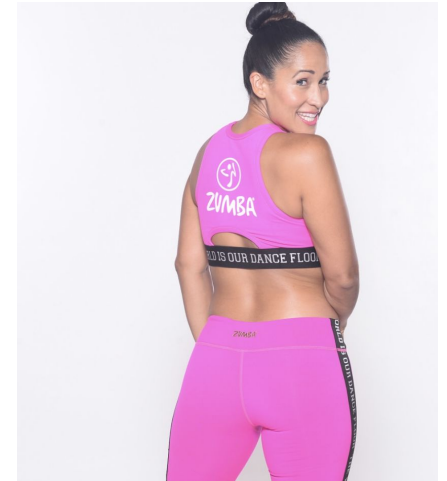

# MIPM MODELS

Lisa Marie

Height : 5'7" / 170 cm | Bust : 39" / 99 cm | Waist : 32.5" / 83 cm | Hips : 42" / 107 cm | Shoe : 9.0 US / 6.5 UK | Hair Colour : Brown | Eyes : Hazel

# MPM MODELS

Lisa Marie

Height : 5'7" / 170 cm | Bust : 39" / 99 cm | Waist : 32.5" / 83 cm | Hips : 42" / 107 cm | Shoe : 9.0 US / 6.5 UK | Hair Colour : Brown | Eyes : Hazel