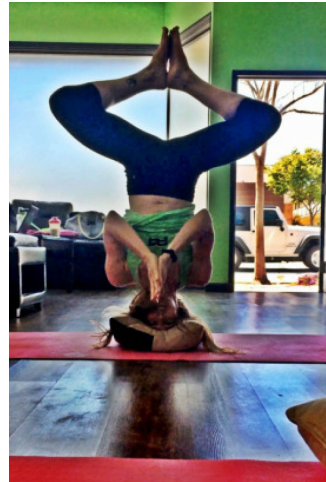

MPM MODELS

Holly Lyons

Height : 5'2" / 158 cm | Bust : 34" / 86 cm | Waist : 26" / 66 cm | Hips : 36" / 92 cm | Shoe : 7.0 US / 5.0 UK | Hair Colour : Blonde | Eyes : Hazel

MIPM MODELS

M P M MODELS

MPM MODELS

Holly Lyons

Height : 5'2" / 158 cm | Bust : 34" / 86 cm | Waist : 26" / 66 cm | Hips : 36" / 92 cm | Shoe : 7.0 US / 5.0 UK | Hair Colour : Blonde | Eyes : Hazel