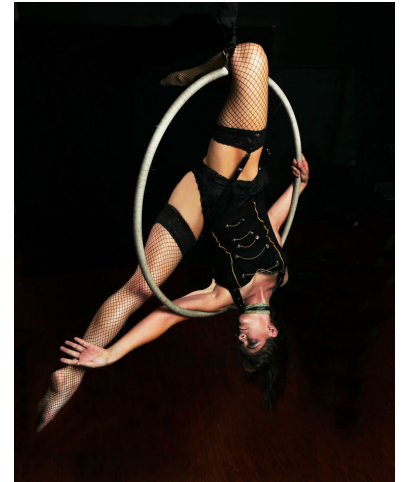

MIPM MODELS

Cat LaCohie

Height : 5'8" / 173 cm | Bust : 36" / 91 cm | Waist : 28" / 71 cm | Hips : 39.5" / 100 cm | Shoe : 8.0 US / 6.0 UK | Hair Colour : Brown | Eyes : Blue

MIPM MODELS

MPM MODELS

Cat LaCohie

Height : 5'8" / 173 cm | Bust : 36" / 91 cm | Waist : 28" / 71 cm | Hips : 39.5" / 100 cm | Shoe : 8.0 US / 6.0 UK | Hair Colour : Brown | Eyes : Blue