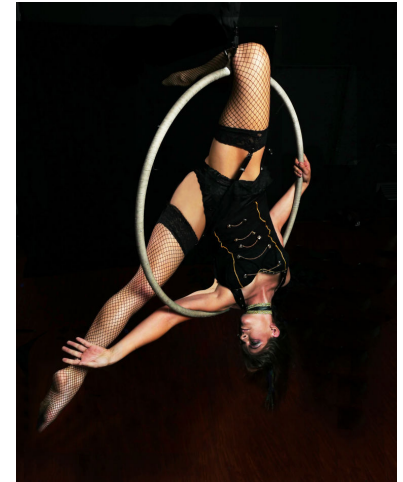

MIPM MODELS

Cat LaCohie

Height : 5'8" / 173 cm | Bust : 36" / 91 cm | Waist : 28" / 71 cm | Hips : 39.5" / 100 cm | Shoe : 8.0 US / 6.0 UK | Hair Colour : Brown | Eyes : Blue

MIPM MODELS

MPM MODELS

Cat LaCohie

Height : 5'8" / 173 cm | Bust : 36" / 91 cm | Waist : 28" / 71 cm | Hips : 39.5" / 100 cm | Shoe : 8.0 US / 6.0 UK | Hair Colour : Brown | Eyes : Blue