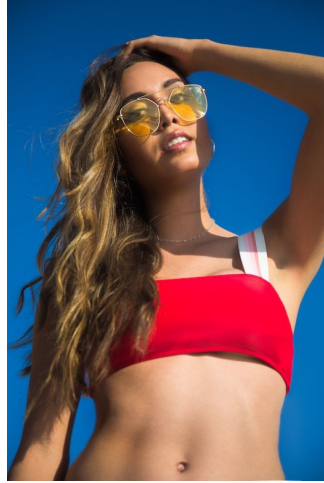

# MPM MODELS

Rachel Ramos

Height : 5'8.5" / 174 cm | Bust : 34" / 86 cm | Waist : 26" / 66 cm | Hips : 36" / 92 cm | Shoe : 8.5 US / 6.0 UK | Hair Colour : Brown | Eyes : Brown