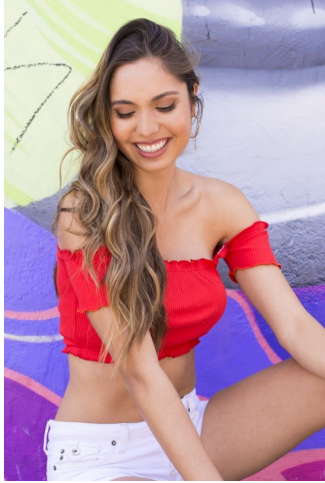

# MPM MODELS

Rachel Ramos

Height : 5'8.5" / 174 cm | Bust : 34" / 86 cm | Waist : 26" / 66 cm | Hips : 36" / 92 cm | Shoe : 8.5 US / 6.0 UK | Hair Colour : Brown | Eyes : Brown