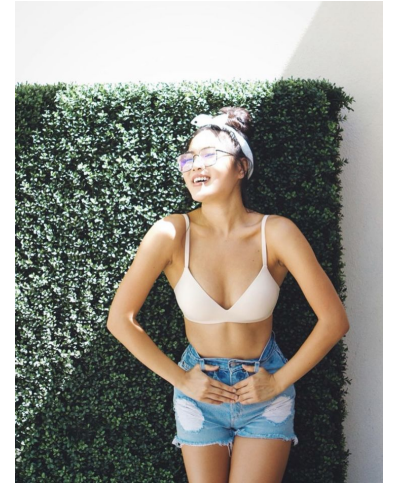

# MIPM MODELS

Jennie Jaturapatporn

Height : 5'7.5" / 171 cm | Bust : 35" / 89 cm | Waist : 27.5" / 70 cm | Hips : 37.5" / 95 cm | Shoe : 7.0 US / 5.0 UK | Hair Colour : Black | Eyes : Brown