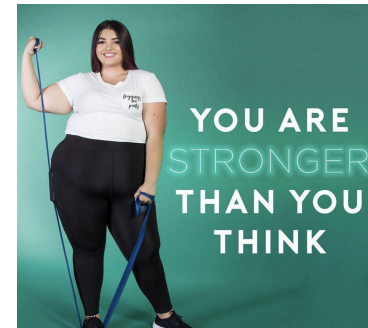

MIPM MODELS