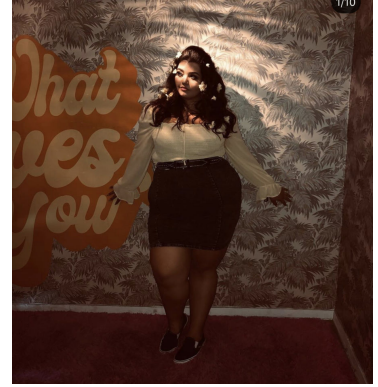

# MIPM MODELS

Isabella Mercado

Height : 5'9" / 175 cm | Bust : 44" / 112 cm | Waist : 42" / 107 cm | Hips : 54.5" / 139 cm | Shoe : 11.0 US / 7.5 UK | Hair Colour : Brown | Eyes : Brown

# MPM MODELS

Isabella Mercado

Height : 5'9" / 175 cm | Bust : 44" / 112 cm | Waist : 42" / 107 cm | Hips : 54.5" / 139 cm | Shoe : 11.0 US / 7.5 UK | Hair Colour : Brown | Eyes : Brown