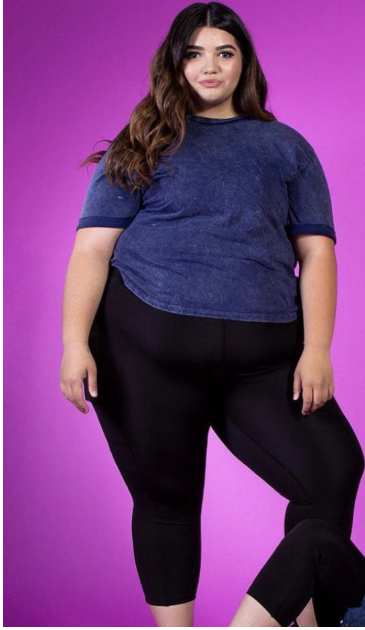

# MIPM MODELS

Isabella Mercado

Height : 5'9" / 175 cm | Bust : 44" / 112 cm | Waist : 42" / 107 cm | Hips : 54.5" / 139 cm | Shoe : 11.0 US / 7.5 UK | Hair Colour : Brown | Eyes : Brown

# MPM MODELS

Isabella Mercado

Height : 5'9" / 175 cm | Bust : 44" / 112 cm | Waist : 42" / 107 cm | Hips : 54.5" / 139 cm | Shoe : 11.0 US / 7.5 UK | Hair Colour : Brown | Eyes : Brown