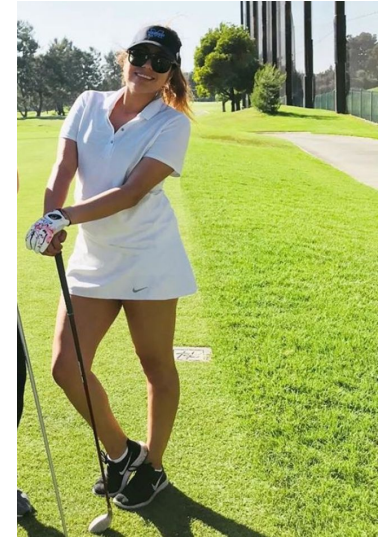

MIPM MODELS

Liz Franco

Height : 5'7" / 170 cm | Bust : 34" / 86 cm | Waist : 26" / 66 cm | Hips : 36" / 91 cm | Shoe : 9.0 US / 6.5 UK | Hair Colour : Brown | Eyes : Brown

M P M MODELS

Liz Franco

Height : 5'7" / 170 cm | Bust : 34" / 86 cm | Waist : 26" / 66 cm | Hips : 36" / 91 cm | Shoe : 9.0 US / 6.5 UK | Hair Colour : Brown | Eyes : Brown