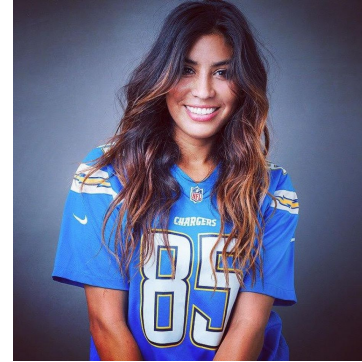

MIPM MODELS

Liz Franco

Height : 5'7" / 170 cm | Bust : 34" / 86 cm | Waist : 26" / 66 cm | Hips : 36" / 91 cm | Shoe : 9.0 US / 6.5 UK | Hair Colour : Brown | Eyes : Brown

M P M MODELS

Liz Franco

Height : 5'7" / 170 cm | Bust : 34" / 86 cm | Waist : 26" / 66 cm | Hips : 36" / 91 cm | Shoe : 9.0 US / 6.5 UK | Hair Colour : Brown | Eyes : Brown