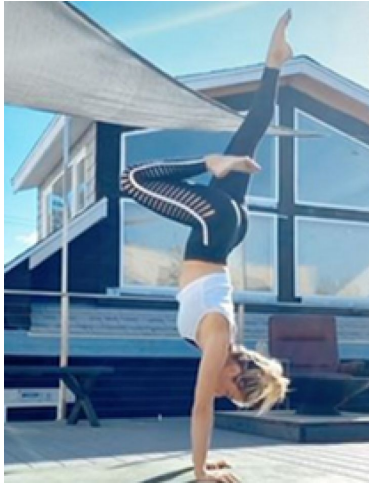

MPM MODELS

Lauren Compton

Height : 5'4" / 163 cm | Bust : 35" / 89 cm | Waist : 26" / 66 cm | Hips : 36" / 92 cm | Shoe : 7.0 US / 5.0 UK | Hair Colour : Blonde | Eyes : Hazel