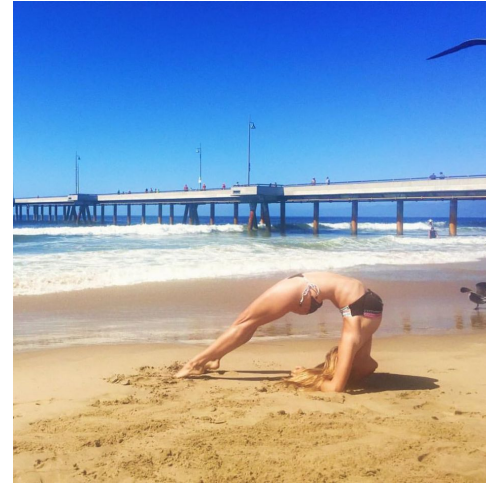

MPM MODELS

Lauren Compton

Height : 5'4" / 163 cm | Bust : 35" / 89 cm | Waist : 26" / 66 cm | Hips : 36" / 92 cm | Shoe : 7.0 US / 5.0 UK | Hair Colour : Blonde | Eyes : Hazel