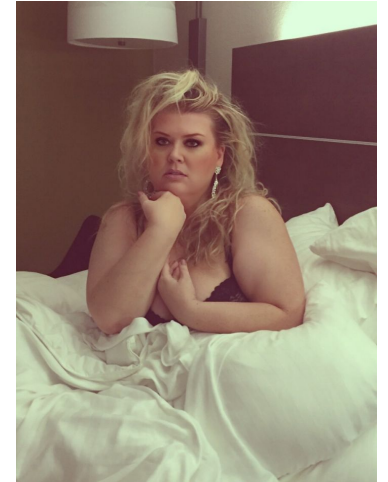

MIPM MODELS

Melissa Dunne

Height : 5'9" / 175 cm | Bust : 46.5" / 118 cm | Waist : 39" / 99 cm | Hips : 45" / 114 cm | Shoe : 10.0 US / 7.0 UK | Hair Colour : Blonde | Eyes : Green

MIPM MODELS

MPM MODELS

Melissa Dunne

Height : 5'9" / 175 cm | Bust : 46.5" / 118 cm | Waist : 39" / 99 cm | Hips : 45" / 114 cm | Shoe : 10.0 US / 7.0 UK | Hair Colour : Blonde | Eyes : Green