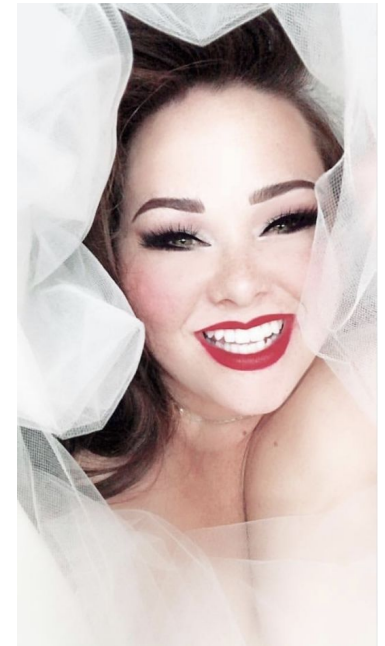

# MPM MODELS

Rhapsody Artajo

Height : 5'2" / 158 cm | Bust : 57" / 145 cm | Waist : 47" / 119 cm | Hips : 56" / 142 cm | Shoe : 10.0 US / 7.0 UK | Hair Colour : Brown | Eyes : Hazel