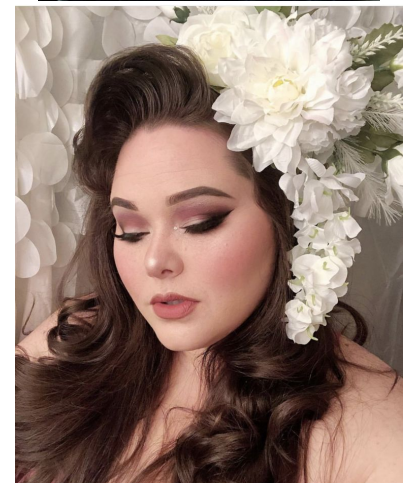

MIPM MODELS