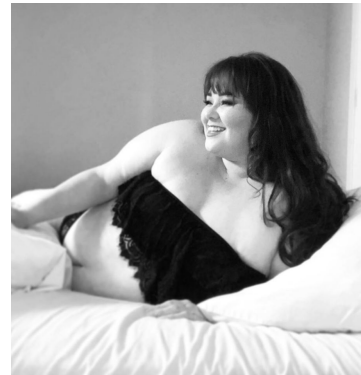

MIPM MODELS