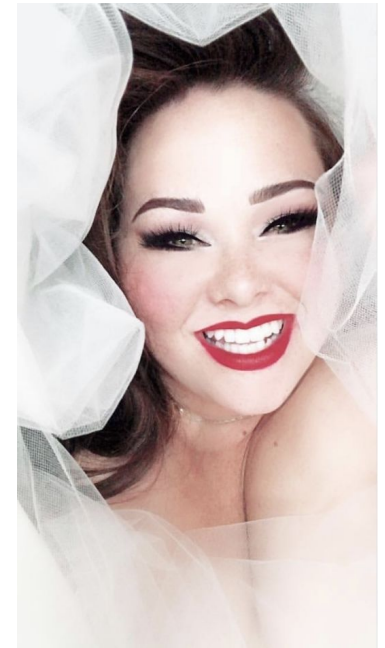

# MPM MODELS

Rhapsody Artajo

Height : 5'2" / 158 cm | Bust : 57" / 145 cm | Waist : 47" / 119 cm | Hips : 56" / 142 cm | Shoe : 10.0 US / 7.0 UK | Hair Colour : Brown | Eyes : Hazel