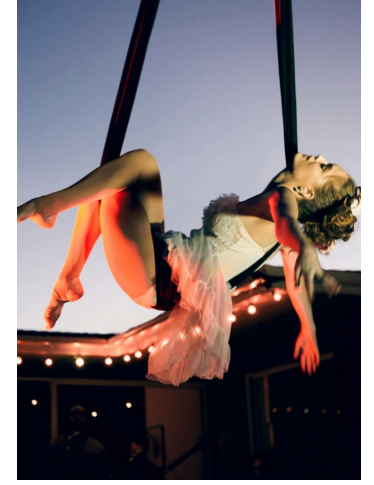

# MIPM MODELS

Jordan Chantel

Height : 5'7" / 170 cm | Bust : 34" / 86 cm | Waist : 26" / 66 cm | Hips : 36" / 92 cm | Shoe : 6.0 US / 4.0 UK | Hair Colour : Red | Eyes : Green