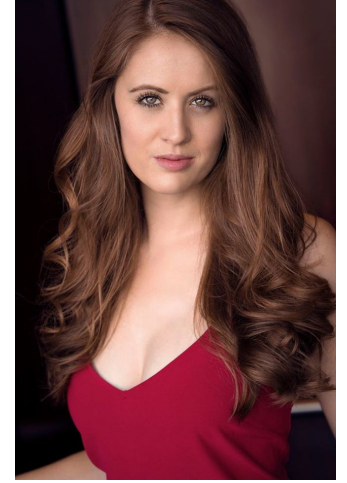

MIPM MODELS