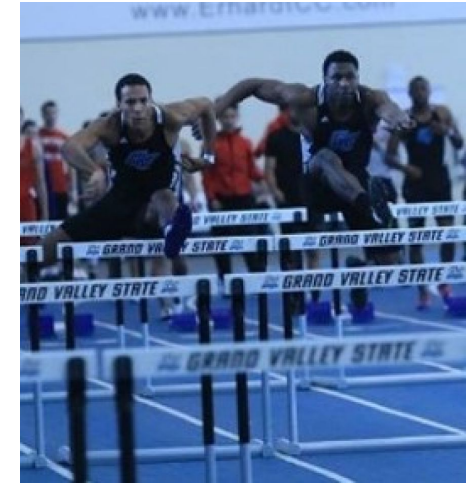

MIPM MODELS