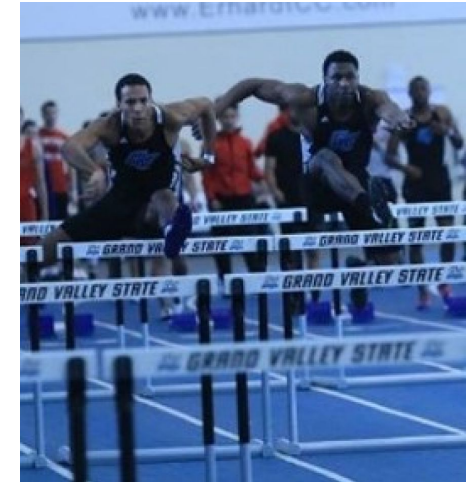

MPM MODELS

Tori Brooks

Height : 6'2" / 188 cm | Waist : 33" / 84 cm | Chest : 42" / 107 cm | Hips : 39" / 99 cm | Hair Colour : Black | Eyes : Brown

MIPM MODELS

MPM MODELS

Tori Brooks

Height : 6'2" / 188 cm | Waist : 33" / 84 cm | Chest : 42" / 107 cm | Hips : 39" / 99 cm | Hair Colour : Black | Eyes : Brown