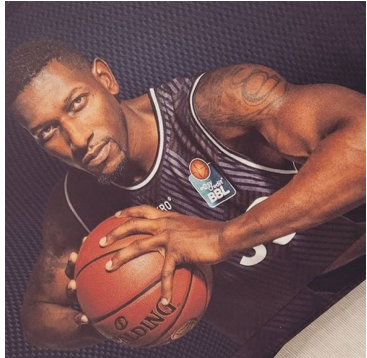

MPM MODELS

Sherman Gay

Height : 6'7" / 201 cm | Waist : 36" / 91 cm | Chest : 46" / 117 cm | Hips : 45.5" / 116 cm | Hair Colour : Black | Eyes : Brown

M P M MODELS

MPM MODELS

Sherman Gay

Height : 6'7" / 201 cm | Waist : 36" / 91 cm | Chest : 46" / 117 cm | Hips : 45.5" / 116 cm | Hair Colour : Black | Eyes : Brown