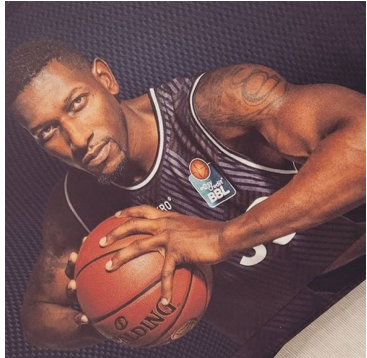

# MPM MODELS

Sherman Gay

Height : 6'7" / 201 cm | Waist : 36" / 91 cm | Chest : 46" / 117 cm | Hips : 45.5" / 116 cm | Hair Colour : Black | Eyes : Brown