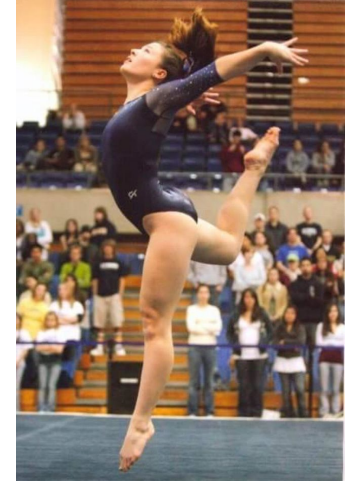

MPM MODELS

Mari Inouye

Height : 5'2" / 158 cm | Bust : 33" / 84 cm | Waist : 25" / 64 cm | Hips : 36" / 91 cm | Shoe : 7.0 US / 5.0 UK | Hair Colour : Brown | Eyes : Hazel

MIPM MODELS

MIPM MODELS

Mari Inouye

Height : 5'2" / 158 cm | Bust : 33" / 84 cm | Waist : 25" / 64 cm | Hips : 36" / 91 cm | Shoe : 7.0 US / 5.0 UK | Hair Colour : Brown | Eyes : Hazel