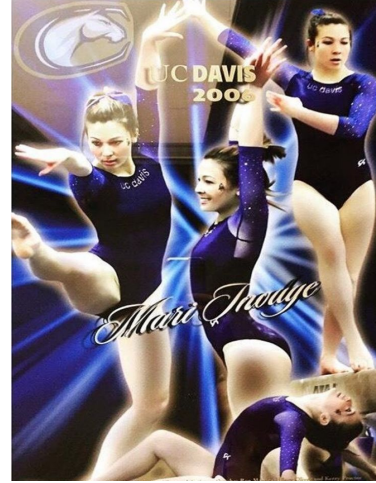

MPM MODELS

Mari Inouye

Height : 5'2" / 158 cm | Bust : 33" / 84 cm | Waist : 25" / 64 cm | Hips : 36" / 91 cm | Shoe : 7.0 US / 5.0 UK | Hair Colour : Brown | Eyes : Hazel

MIPM MODELS

MIPM MODELS

Mari Inouye

Height : 5'2" / 158 cm | Bust : 33" / 84 cm | Waist : 25" / 64 cm | Hips : 36" / 91 cm | Shoe : 7.0 US / 5.0 UK | Hair Colour : Brown | Eyes : Hazel