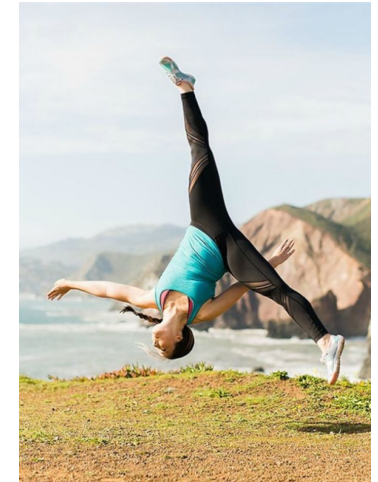

MPM MODELS

Mari Inouye

Height : 5'2" / 158 cm | Bust : 33" / 84 cm | Waist : 25" / 64 cm | Hips : 36" / 91 cm | Shoe : 7.0 US / 5.0 UK | Hair Colour : Brown | Eyes : Hazel

MIPM MODELS

MIPM MODELS

Mari Inouye

Height : 5'2" / 158 cm | Bust : 33" / 84 cm | Waist : 25" / 64 cm | Hips : 36" / 91 cm | Shoe : 7.0 US / 5.0 UK | Hair Colour : Brown | Eyes : Hazel