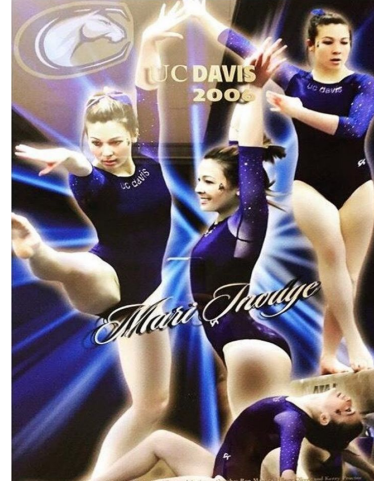

MPM MODELS

Mari Inouye

Height : 5'2" / 158 cm | Bust : 33" / 84 cm | Waist : 25" / 64 cm | Hips : 36" / 91 cm | Shoe : 7.0 US / 5.0 UK | Hair Colour : Brown | Eyes : Hazel

MIPM MODELS

MIPM MODELS

Mari Inouye

Height : 5'2" / 158 cm | Bust : 33" / 84 cm | Waist : 25" / 64 cm | Hips : 36" / 91 cm | Shoe : 7.0 US / 5.0 UK | Hair Colour : Brown | Eyes : Hazel