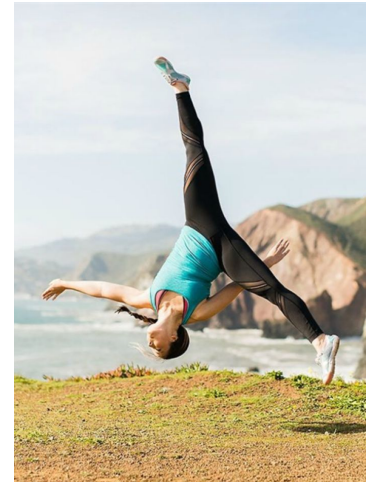

MPM MODELS

Mari Inouye

Height : 5'2" / 158 cm | Bust : 33" / 84 cm | Waist : 25" / 64 cm | Hips : 36" / 91 cm | Shoe : 7.0 US / 5.0 UK | Hair Colour : Brown | Eyes : Hazel

MIPM MODELS

MIPM MODELS

Mari Inouye

Height : 5'2" / 158 cm | Bust : 33" / 84 cm | Waist : 25" / 64 cm | Hips : 36" / 91 cm | Shoe : 7.0 US / 5.0 UK | Hair Colour : Brown | Eyes : Hazel