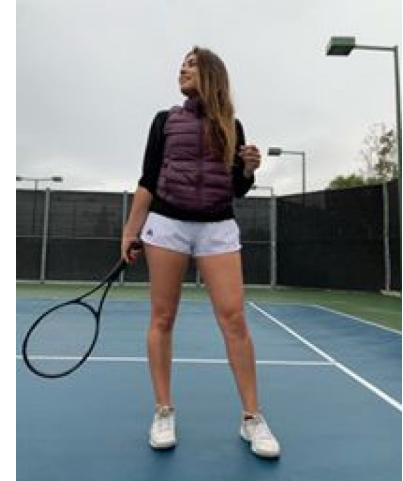

# MIPM MODELS

Liz Franco

Height : 5'7" / 170 cm | Bust : 34" / 86 cm | Waist : 26" / 66 cm | Hips : 36" / 91 cm | Shoe : 9.0 US / 6.5 UK | Hair Colour : Brown | Eyes : Brown

# MPM MODELS

Liz Franco

Height : 5'7" / 170 cm | Bust : 34" / 86 cm | Waist : 26" / 66 cm | Hips : 36" / 91 cm | Shoe : 9.0 US / 6.5 UK | Hair Colour : Brown | Eyes : Brown