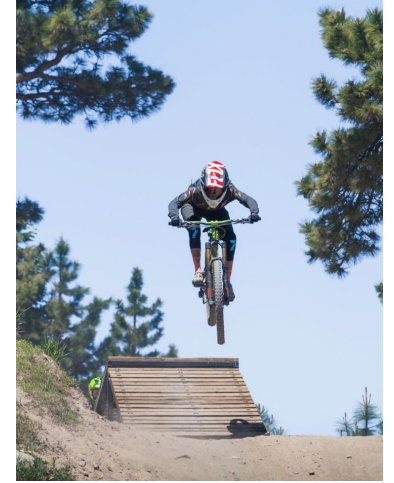

MIPM MODELS

Laura Bruneau

Height : 5'4" / 163 cm | Bust : 33" / 84 cm | Waist : 27" / 69 cm | Hips : 32" / 81 cm | Shoe : 6.5 US / 4.5 UK | Hair Colour : Blonde | Eyes : Brown

MPM MODELS

MPM MODELS

MPM MODELS

Laura Bruneau

Height : 5'4" / 163 cm | Bust : 33" / 84 cm | Waist : 27" / 69 cm | Hips : 32" / 81 cm | Shoe : 6.5 US / 4.5 UK | Hair Colour : Blonde | Eyes : Brown