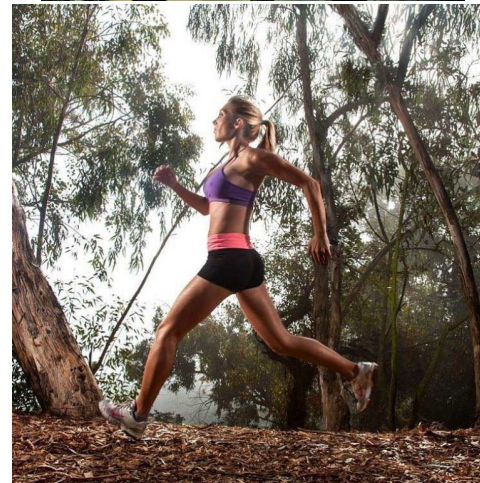

MIPM MODELS

Anna Bielkheden

Height : 5'4" / 163 cm | Bust : 32" / 81 cm | Waist : 24" / 61 cm | Hips : 32" / 81 cm | Shoe : 7.5 US / 5.5 UK | Hair Colour : Blonde | Eyes : Green

MIPM MODELS

M P M MODELS

MPM MODELS

Anna Bielkheden

Height : 5'4" / 163 cm | Bust : 32" / 81 cm | Waist : 24" / 61 cm | Hips : 32" / 81 cm | Shoe : 7.5 US / 5.5 UK | Hair Colour : Blonde | Eyes : Green