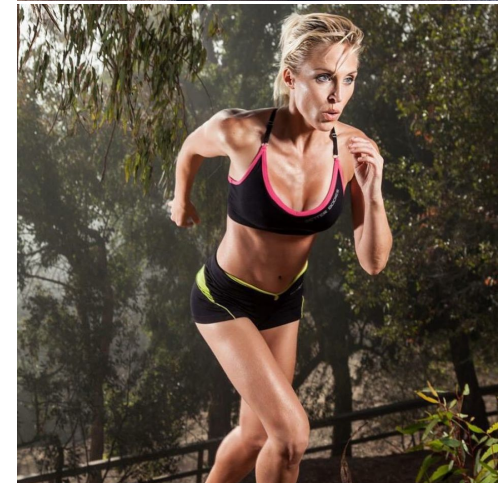

MIPM MODELS

Anna Bielkheden

Height : 5'4" / 163 cm | Bust : 32" / 81 cm | Waist : 24" / 61 cm | Hips : 32" / 81 cm | Shoe : 7.5 US / 5.5 UK | Hair Colour : Blonde | Eyes : Green

MIPM MODELS

M P M MODELS

MPM MODELS

Anna Bielkheden

Height : 5'4" / 163 cm | Bust : 32" / 81 cm | Waist : 24" / 61 cm | Hips : 32" / 81 cm | Shoe : 7.5 US / 5.5 UK | Hair Colour : Blonde | Eyes : Green