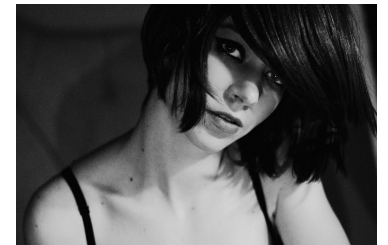

MIPM MODELS