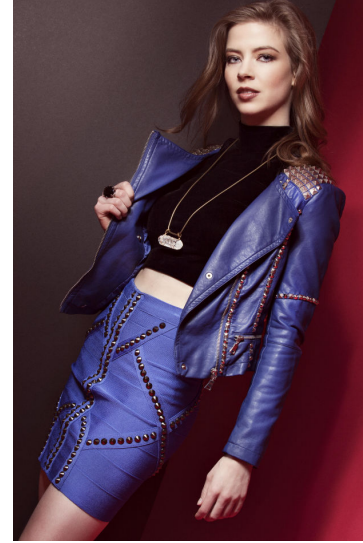

MIPM MODELS