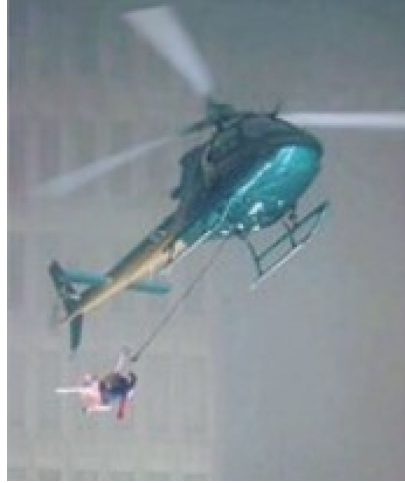

MIPM MODELS