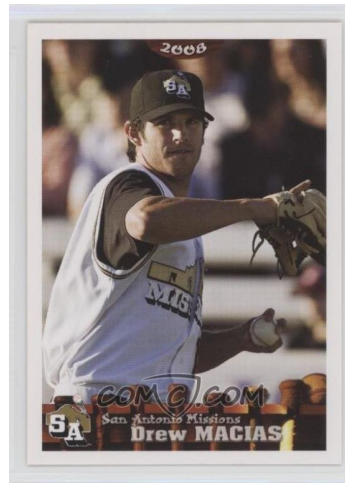

M P M MODELS

Drew Macias

Height : 6'2" / 188 cm | Waist : 33" / 84 cm | Chest : 40" / 102 cm | Hips : 39.5" / 100 cm | Hair Colour : Brown | Eyes : Brown