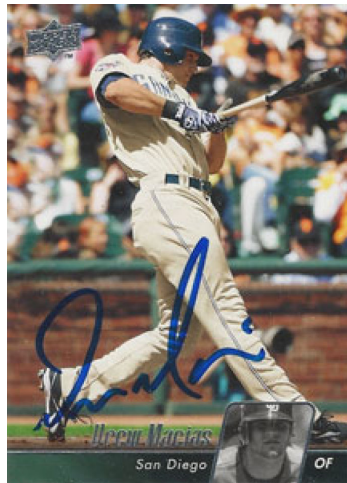

# MIPM MODELS

Drew Macias

Height : 6'2" / 188 cm | Waist : 33" / 84 cm | Chest : 40" / 102 cm | Hips : 39.5" / 100 cm | Hair Colour : Brown | Eyes : Brown

# M P M MODELS

Drew Macias

Height : 6'2" / 188 cm | Waist : 33" / 84 cm | Chest : 40" / 102 cm | Hips : 39.5" / 100 cm | Hair Colour : Brown | Eyes : Brown