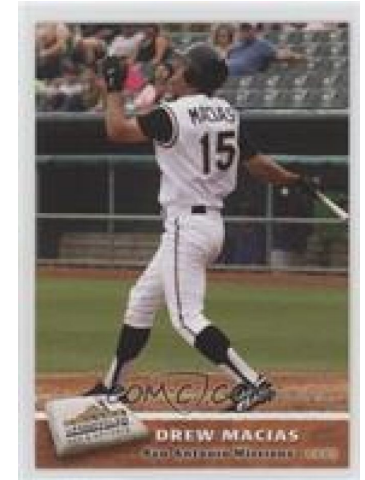

# MIPM MODELS

Drew Macias

Height : 6'2" / 188 cm | Waist : 33" / 84 cm | Chest : 40" / 102 cm | Hips : 39.5" / 100 cm | Hair Colour : Brown | Eyes : Brown

# M P M MODELS

Drew Macias

Height : 6'2" / 188 cm | Waist : 33" / 84 cm | Chest : 40" / 102 cm | Hips : 39.5" / 100 cm | Hair Colour : Brown | Eyes : Brown