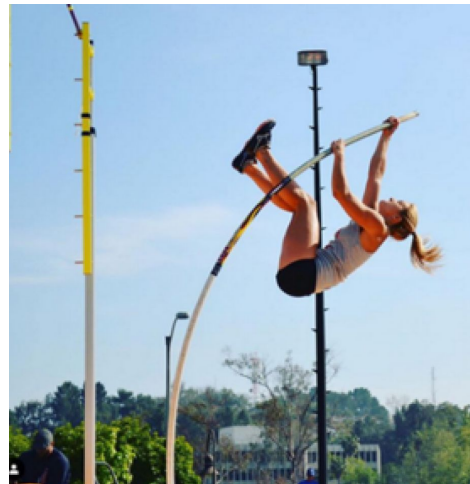

MIPM MODELS

Alice Ford

Height : 5'5" / 165 cm | Bust : 32" / 81 cm | Waist : 25" / 64 cm | Hips : 33" / 84 cm | Shoe : 6.5 US / 4.5 UK | Hair Colour : Blonde | Eyes : Hazel

MIPM MODELS

Alice Ford

Height : 5'5" / 165 cm | Bust : 32" /

MPM MODELS

Hair Colour : Blonde | Eyes : Hazel