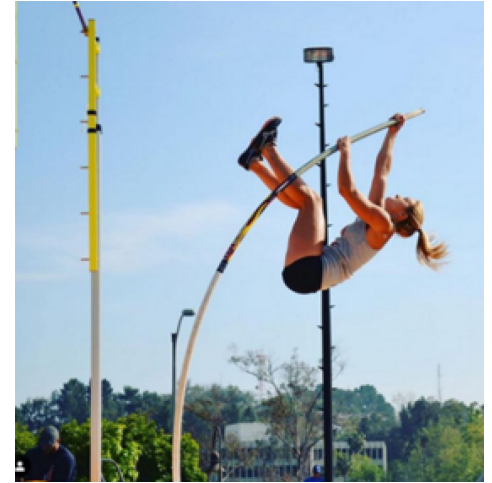

MIPM MODELS

Alice Ford

Height : 5'5" / 165 cm | Bust : 32" / 81 cm | Waist : 25" / 64 cm | Hips : 33" / 84 cm | Shoe : 6.5 US / 4.5 UK | Hair Colour : Blonde | Eyes : Hazel

MPM MODELS

Alice Ford

Height : 5'5" / 165 cm | Bust : 32" / 81 cm | Waist : 25" / 64 cm | Hips : 33" / 84 cm | Shoe : 6.5 US / 4.5 UK | Hair Colour : Blonde | Eyes : Hazel