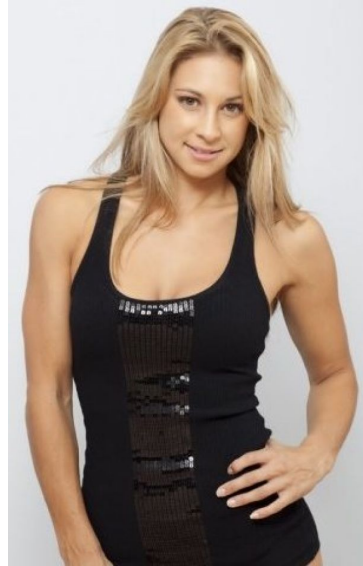

# MIPM MODELS

Alice Ford

Height : 5'5" / 165 cm | Bust : 32" / 81 cm | Waist : 25" / 64 cm | Hips : 33" / 84 cm | Shoe : 6.5 US / 4.5 UK | Hair Colour : Blonde | Eyes : Hazel