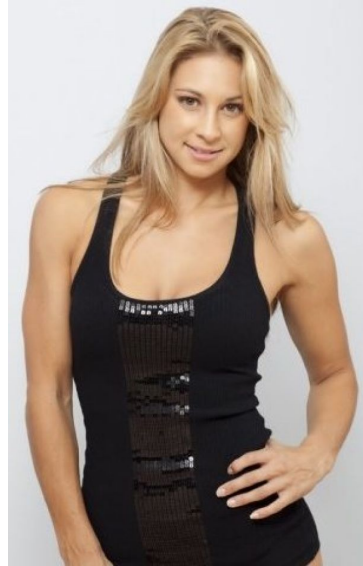

MIPM MODELS

Alice Ford

Height : 5'5" / 165 cm | Bust : 32" / 81 cm | Waist : 25" / 64 cm | Hips : 33" / 84 cm | Shoe : 6.5 US / 4.5 UK | Hair Colour : Blonde | Eyes : Hazel

MPM MODELS

Alice Ford

Height : 5'5" / 165 cm | Bust : 32" / 81 cm | Waist : 25" / 64 cm | Hips : 33" / 84 cm | Shoe : 6.5 US / 4.5 UK | Hair Colour : Blonde | Eyes : Hazel