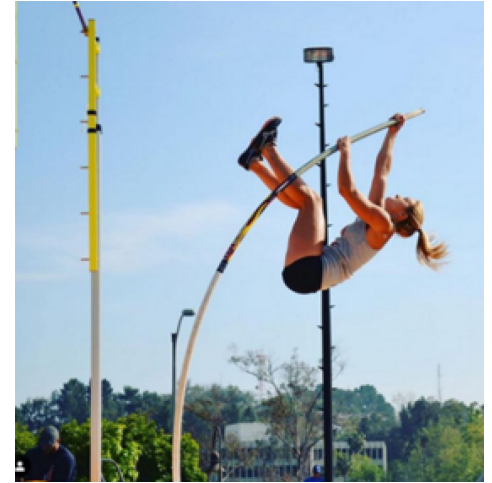

# MIPM MODELS

Alice Ford

Height : 5'5" / 165 cm | Bust : 32" / 81 cm | Waist : 25" / 64 cm | Hips : 33" / 84 cm | Shoe : 6.5 US / 4.5 UK | Hair Colour : Blonde | Eyes : Hazel