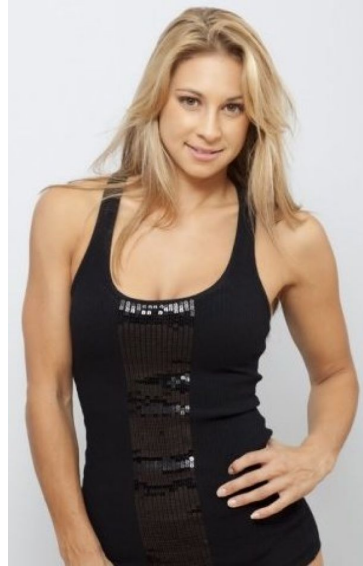

MIPM MODELS

Alice Ford

Height : 5'5" / 165 cm | Bust : 32" / 81 cm | Waist : 25" / 64 cm | Hips : 33" / 84 cm | Shoe : 6.5 US / 4.5 UK | Hair Colour : Blonde | Eyes : Hazel

MPM MODELS

MIPM MODELS

Alice Ford

Height : 5'5" / 165 cm | Bust : 32" /

MPM MODELS

Hair Colour : Blonde | Eyes : Hazel