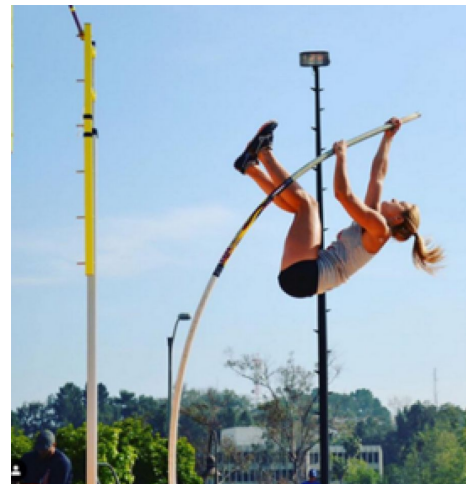

MIPM MODELS

Alice Ford

Height : 5'5" / 165 cm | Bust : 32" / 81 cm | Waist : 25" / 64 cm | Hips : 33" / 84 cm | Shoe : 6.5 US / 4.5 UK | Hair Colour : Blonde | Eyes : Hazel

MPM MODELS

MIPM MODELS

Alice Ford

Height : 5'5" / 165 cm | Bust : 32" /

MPM MODELS

Hair Colour : Blonde | Eyes : Hazel