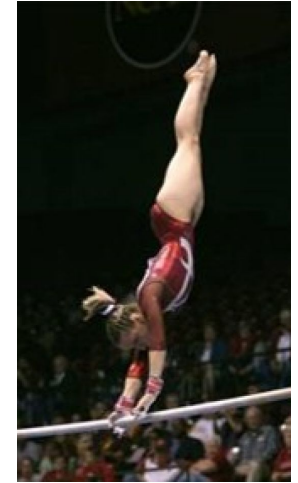

MIPM MODELS

Alice Ford

Height : 5'5" / 165 cm | Bust : 32" / 81 cm | Waist : 25" / 64 cm | Hips : 33" / 84 cm | Shoe : 6.5 US / 4.5 UK | Hair Colour : Blonde | Eyes : Hazel

MPM MODELS

MIPM MODELS

Alice Ford

Height : 5'5" / 165 cm | Bust : 32" /

MPM MODELS

Hair Colour : Blonde | Eyes : Hazel