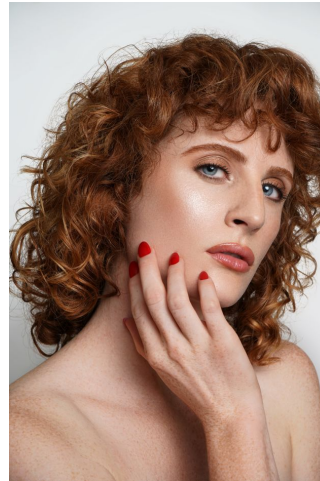

# MIPM MODELS

Kate Williams

Height : 5'6" / 168 cm | Bust : 32" / 81 cm | Waist : 26" / 66 cm | Hips : 36" / 92 cm | Shoe : 7.0 US / 5.0 UK | Hair Colour : Red | Eyes : Blue

# MPM MODELS

Kate Williams

Height : 5'6" / 168 cm | Bust : 32" / 81 cm | Waist : 26" / 66 cm | Hips : 36" / 92 cm | Shoe : 7.0 US / 5.0 UK | Hair Colour : Red | Eyes : Blue