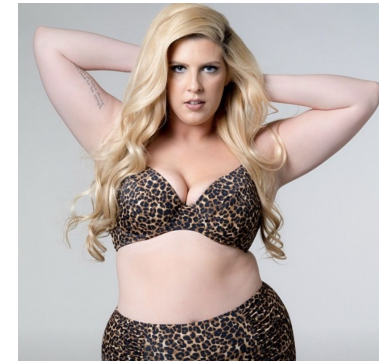

# MIPM MODELS

Kelsey Weber

Height : 5'10" / 178 cm | Bust : 42" / 107 cm | Waist : 36" / 91 cm | Hips : 49" / 124 cm | Shoe : 9.0 US / 6.5 UK | Hair Colour : Blonde | Eyes : Blue

# MPM MODELS

Kelsey Weber

Height : 5'10" / 178 cm | Bust : 42" / 107 cm | Waist : 36" / 91 cm | Hips : 49" / 124 cm | Shoe : 9.0 US / 6.5 UK | Hair Colour : Blonde | Eyes : Blue