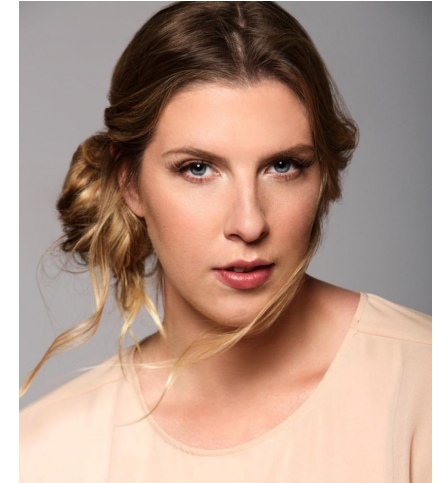

# MIPM MODELS

Kelsey Weber

Height : 5'10" / 178 cm | Bust : 42" / 107 cm | Waist : 36" / 91 cm | Hips : 49" / 124 cm | Shoe : 9.0 US / 6.5 UK | Hair Colour : Blonde | Eyes : Blue

# MPM MODELS

Kelsey Weber

Height : 5'10" / 178 cm | Bust : 42" / 107 cm | Waist : 36" / 91 cm | Hips : 49" / 124 cm | Shoe : 9.0 US / 6.5 UK | Hair Colour : Blonde | Eyes : Blue