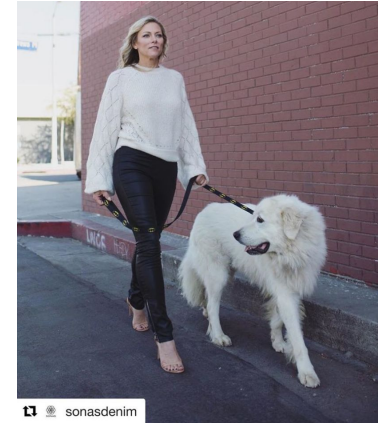

MIPM MODELS

Jody Carlson

Height : 5'7.5" / 171 cm | Bust : 36" / 91 cm | Waist : 28" / 71 cm | Hips : 38" / 97 cm | Shoe : 8.0 US / 6.0 UK | Hair Colour : Blonde | Eyes : Green

MIPM MODELS

MPM MODELS

Jody Carlson

Height : 5'7.5" / 171 cm | Bust : 36" / 91 cm | Waist : 28" / 71 cm | Hips : 38" / 97 cm | Shoe : 8.0 US / 6.0 UK | Hair Colour : Blonde | Eyes : Green