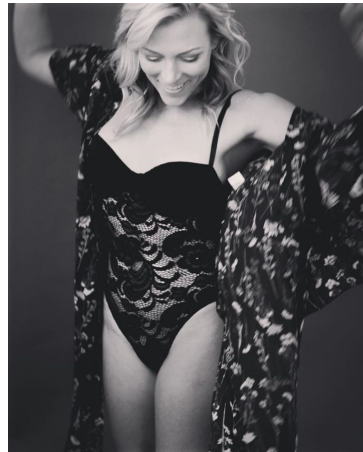

# MIPM MODELS

Jody Carlson

Height : 5'7.5" / 171 cm | Bust : 36" / 91 cm | Waist : 28" / 71 cm | Hips : 38" / 97 cm | Shoe : 8.0 US / 6.0 UK | Hair Colour : Blonde | Eyes : Green

# MPM MODELS

Jody Carlson

Height : 5'7.5" / 171 cm | Bust : 36" / 91 cm | Waist : 28" / 71 cm | Hips : 38" / 97 cm | Shoe : 8.0 US / 6.0 UK | Hair Colour : Blonde | Eyes : Green