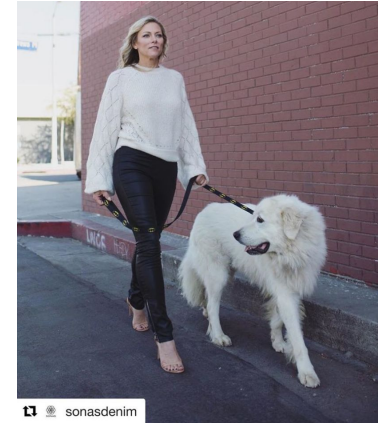

MIPM MODELS