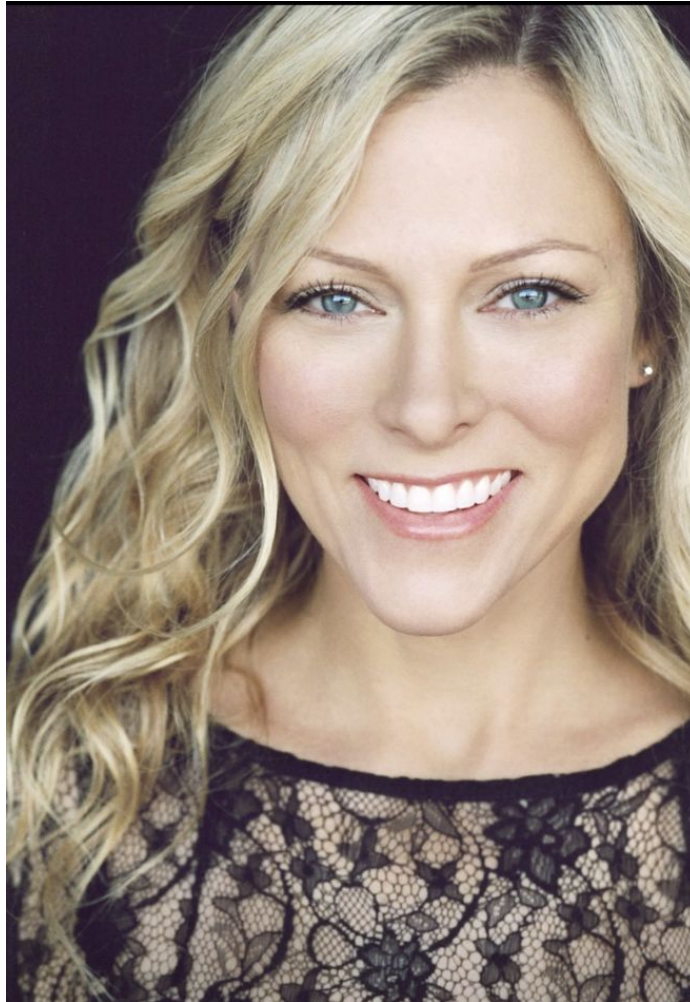

# MIPM MODELS

Jody Carlson

Height : 5'7.5" / 171 cm | Bust : 36" / 91 cm | Waist : 28" / 71 cm | Hips : 38" / 97 cm | Shoe : 8.0 US / 6.0 UK | Hair Colour : Blonde | Eyes : Green

# MPM MODELS

Jody Carlson

Height : 5'7.5" / 171 cm | Bust : 36" / 91 cm | Waist : 28" / 71 cm | Hips : 38" / 97 cm | Shoe : 8.0 US / 6.0 UK | Hair Colour : Blonde | Eyes : Green