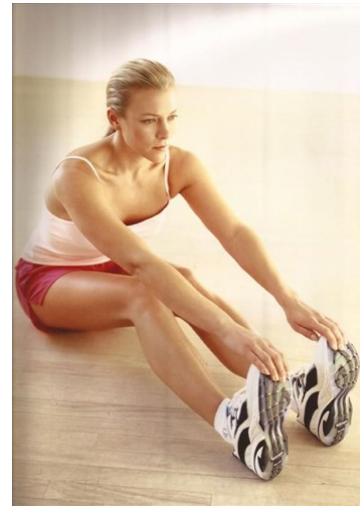

MIPM MODELS

Jody Carlson

Height : 5'7.5" / 171 cm | Bust : 36" / 91 cm | Waist : 28" / 71 cm | Hips : 38" / 97 cm | Shoe : 8.0 US / 6.0 UK | Hair Colour : Blonde | Eyes : Green

MIPM MODELS

MPM MODELS

Jody Carlson

Height : 5'7.5" / 171 cm | Bust : 36" / 91 cm | Waist : 28" / 71 cm | Hips : 38" / 97 cm | Shoe : 8.0 US / 6.0 UK | Hair Colour : Blonde | Eyes : Green