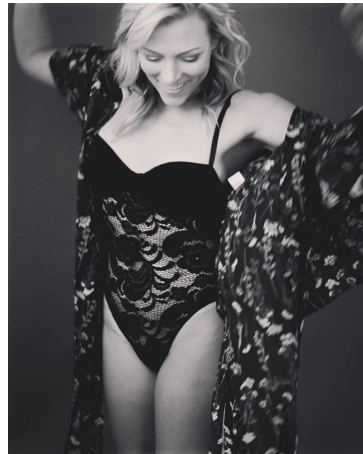

MIPM MODELS

Jody Carlson

Height : 5'7.5" / 171 cm | Bust : 36" / 91 cm | Waist : 28" / 71 cm | Hips : 38" / 97 cm | Shoe : 8.0 US / 6.0 UK | Hair Colour : Blonde | Eyes : Green

MIPM MODELS

MPM MODELS

Jody Carlson

Height : 5'7.5" / 171 cm | Bust : 36" / 91 cm | Waist : 28" / 71 cm | Hips : 38" / 97 cm | Shoe : 8.0 US / 6.0 UK | Hair Colour : Blonde | Eyes : Green