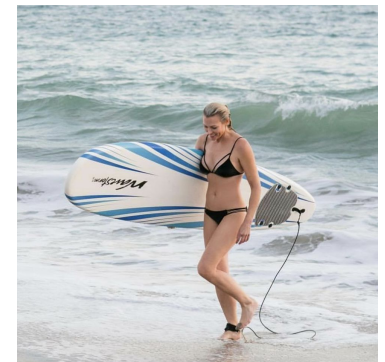

MIPM MODELS