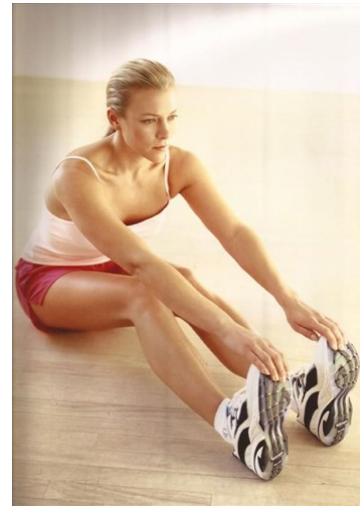

MIPM MODELS