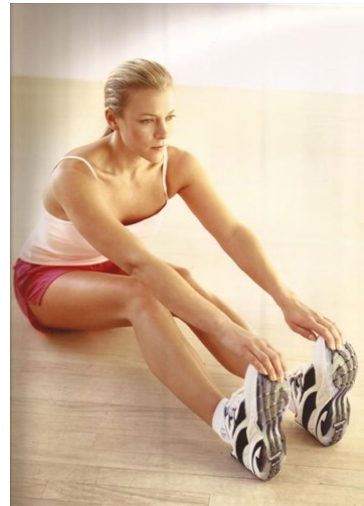

MIPM MODELS