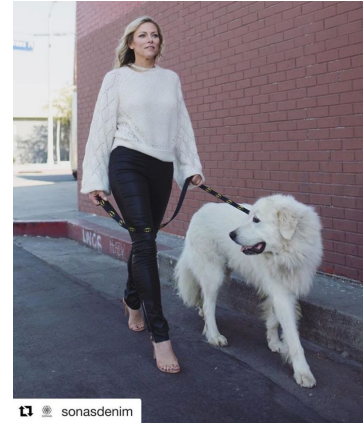

MIPM MODELS

Jody Carlson

Height : 5'7.5" / 171 cm | Bust : 36" / 91 cm | Waist : 28" / 71 cm | Hips : 38" / 97 cm | Shoe : 8.0 US / 6.0 UK | Hair Colour : Blonde | Eyes : Green

MIPM MODELS

MPM MODELS

Jody Carlson

Height : 5'7.5" / 171 cm | Bust : 36" / 91 cm | Waist : 28" / 71 cm | Hips : 38" / 97 cm | Shoe : 8.0 US / 6.0 UK | Hair Colour : Blonde | Eyes : Green