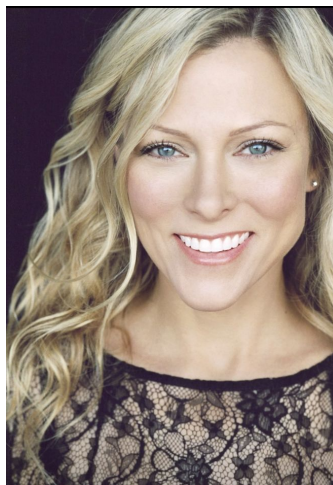

MIPM MODELS

Jody Carlson

Height : 5'7.5" / 171 cm | Bust : 36" / 91 cm | Waist : 28" / 71 cm | Hips : 38" / 97 cm | Shoe : 8.0 US / 6.0 UK | Hair Colour : Blonde | Eyes : Green

MIPM MODELS

MPM MODELS

Jody Carlson

Height : 5'7.5" / 171 cm | Bust : 36" / 91 cm | Waist : 28" / 71 cm | Hips : 38" / 97 cm | Shoe : 8.0 US / 6.0 UK | Hair Colour : Blonde | Eyes : Green