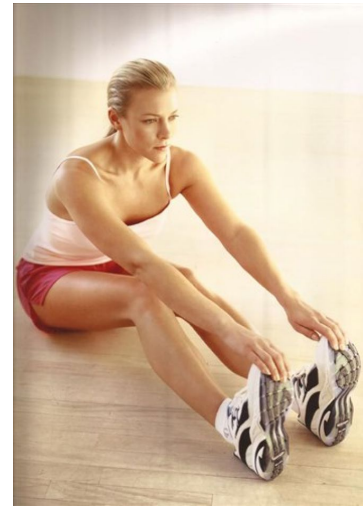

MIPM MODELS

Jody Carlson

Height : 5'7.5" / 171 cm | Bust : 36" / 91 cm | Waist : 28" / 71 cm | Hips : 38" / 97 cm | Shoe : 8.0 US / 6.0 UK | Hair Colour : Blonde | Eyes : Green

MIPM MODELS

MPM MODELS

Jody Carlson

Height : 5'7.5" / 171 cm | Bust : 36" / 91 cm | Waist : 28" / 71 cm | Hips : 38" / 97 cm | Shoe : 8.0 US / 6.0 UK | Hair Colour : Blonde | Eyes : Green