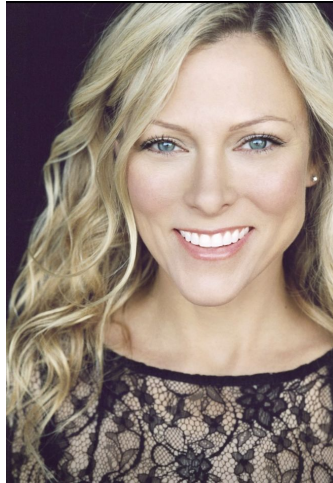

# MPM MODELS

Jody Carlson

Height : 5'7.5" / 171 cm | Bust : 36" / 91 cm | Waist : 28" / 71 cm | Hips : 38" / 97 cm | Shoe : 8.0 US / 6.0 UK | Hair Colour : Blonde | Eyes : Green