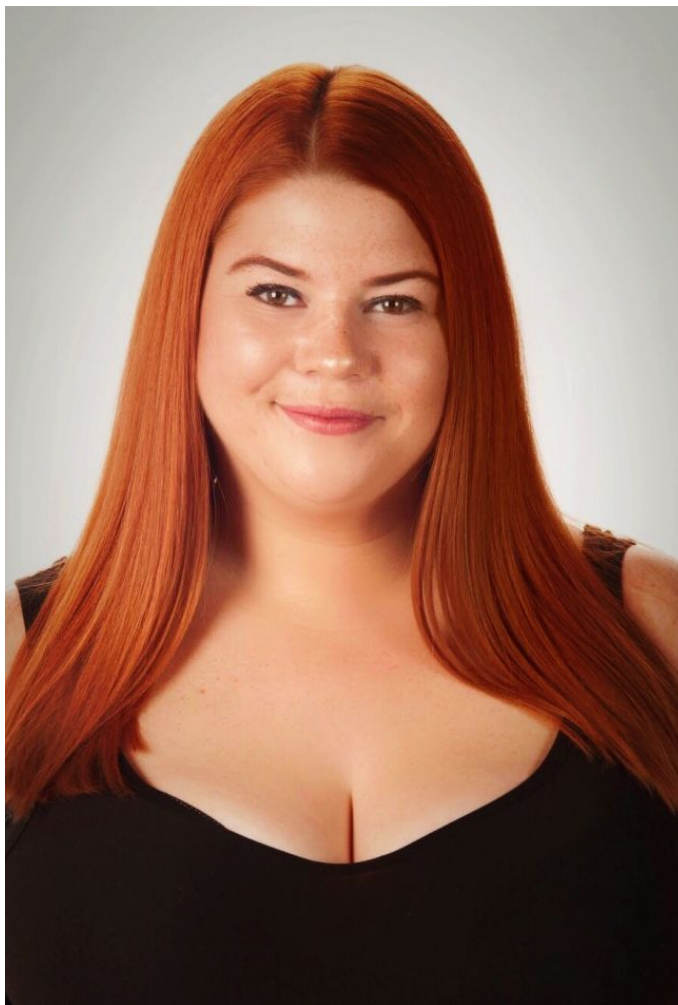

MPM MODELS

Genevieve Bruno

Height : 57" / 170 cm | Bust : 50" / 127 cm | Waist : 45" / 114 cm | Hips : 53" / 135 cm | Shoe : 10.0 US / 7.0 UK | Hair Colour : Red | Eyes : Brown

MPM MODELS

Genevieve Bruno

Height : 5'7" / 170 cm | Bust : 50" / 127 cm | Waist : 45" / 114 cm | Hips : 53" / 135 cm | Shoe : 10.0 US / 7.0 UK | Hair Colour : Red | Eyes : Brown