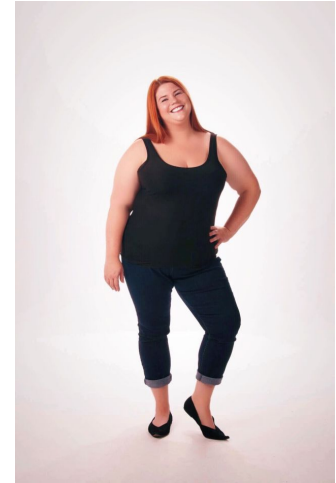

MPM MODELS

Genevieve Bruno

Height : 57" / 170 cm | Bust : 50" / 127 cm | Waist : 45" / 114 cm | Hips : 53" / 135 cm | Shoe : 10.0 US / 7.0 UK | Hair Colour : Red | Eyes : Brown

MPM MODELS

Genevieve Bruno

Height : 5'7" / 170 cm | Bust : 50" / 127 cm | Waist : 45" / 114 cm | Hips : 53" / 135 cm | Shoe : 10.0 US / 7.0 UK | Hair Colour : Red | Eyes : Brown