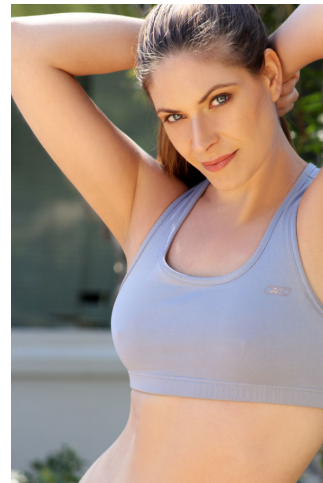

# MIPM MODELS

Cat LaCohie

Height : 5'8" / 173 cm | Bust : 36" / 91 cm | Waist : 28" / 71 cm | Hips : 39.5" / 100 cm | Shoe : 8.0 US / 6.0 UK | Hair Colour : Brown | Eyes : Blue

# MPM MODELS

Cat LaCohie

Height : 5'8" / 173 cm | Bust : 36" / 91 cm | Waist : 28" / 71 cm | Hips : 39.5" / 100 cm | Shoe : 8.0 US / 6.0 UK | Hair Colour : Brown | Eyes : Blue