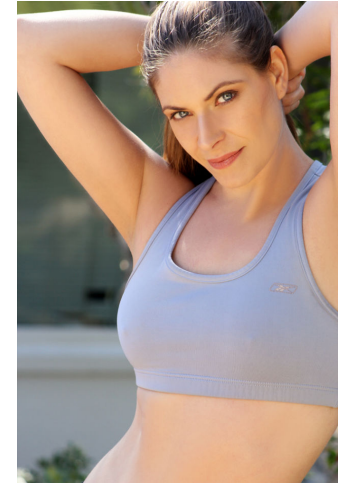

# MIPM MODELS

Cat LaCohie

Height : 5'8" / 173 cm | Bust : 36" / 91 cm | Waist : 28" / 71 cm | Hips : 39.5" / 100 cm | Shoe : 8.0 US / 6.0 UK | Hair Colour : Brown | Eyes : Blue