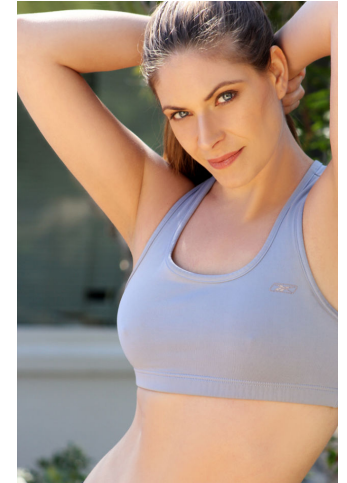

MIPM MODELS

Cat LaCohie

Height : 5'8" / 173 cm | Bust : 36" / 91 cm | Waist : 28" / 71 cm | Hips : 39.5" / 100 cm | Shoe : 8.0 US / 6.0 UK | Hair Colour : Brown | Eyes : Blue

MIPM MODELS

MPM MODELS

Cat LaCohie

Height : 5'8" / 173 cm | Bust : 36" / 91 cm | Waist : 28" / 71 cm | Hips : 39.5" / 100 cm | Shoe : 8.0 US / 6.0 UK | Hair Colour : Brown | Eyes : Blue