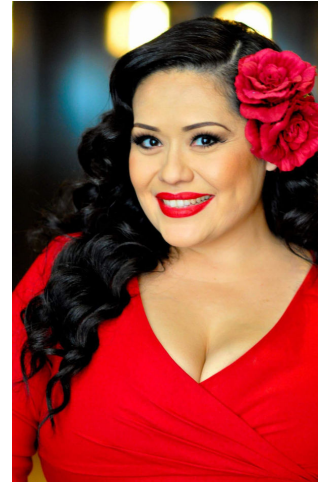

MIPM MODELS

Ana Vergara

Height : 5'7" / 170 cm | Bust : 46" / 117 cm | Waist : 48" / 122 cm | Hips : 54" / 137 cm | Shoe : 8.0 US / 6.0 UK | Hair Colour : Brown | Eyes : Brown

MIPM MODELS

Ana Vergara

Height : 5'7" / 170 cm | Bust : 46" / 117 cm | Waist : 48" / 122 cm | Hips : 54" / 137 cm | Shoe : 8.0 US / 6.0 UK | Hair Colour : Brown | Eyes : Brown