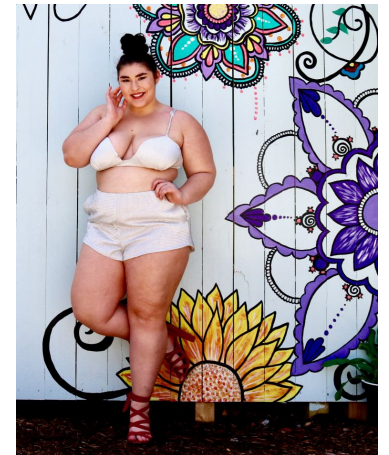

# MIPM MODELS

Leah Graifer

Height : 5'6" / 168 cm | Bust : 50.5" / 128 cm | Waist : 40.5" / 103 cm | Hips : 53" / 135 cm | Shoe : 10.0 US / 7.0 UK | Hair Colour : Black | Eyes : Brown

# MPM MODELS

Leah Graifer

Height : 5'6" / 168 cm | Bust : 50.5" / 128 cm | Waist : 40.5" / 103 cm | Hips : 53" / 135 cm | Shoe : 10.0 US / 7.0 UK | Hair Colour : Black | Eyes : Brown