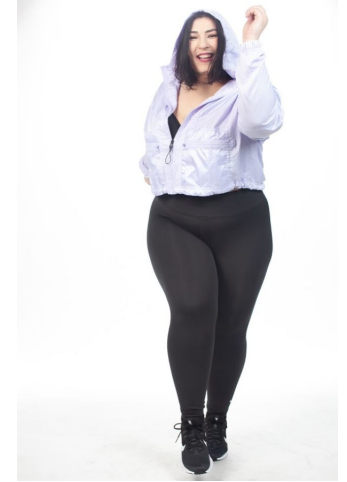

# MIPM MODELS

Leah Graifer

Height : 5'6" / 168 cm | Bust : 50.5" / 128 cm | Waist : 40.5" / 103 cm | Hips : 53" / 135 cm | Shoe : 10.0 US / 7.0 UK | Hair Colour : Black | Eyes : Brown

# MPM MODELS

Leah Graifer

Height : 5'6" / 168 cm | Bust : 50.5" / 128 cm | Waist : 40.5" / 103 cm | Hips : 53" / 135 cm | Shoe : 10.0 US / 7.0 UK | Hair Colour : Black | Eyes : Brown