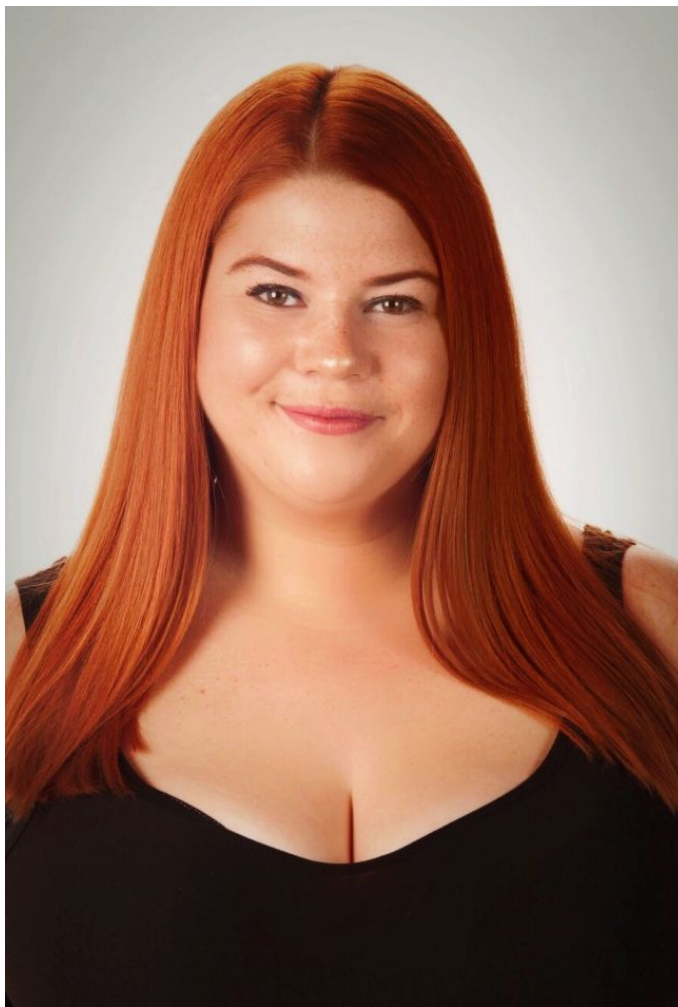

MPM MODELS

Genevieve Bruno

Height : 57" / 170 cm | Bust : 50" / 127 cm | Waist : 45" / 114 cm | Hips : 53" / 135 cm | Shoe : 10.0 US / 7.0 UK | Hair Colour : Red | Eyes : Brown

MPM MODELS

Genevieve Bruno

Height : 5'7" / 170 cm | Bust : 50" / 127 cm | Waist : 45" / 114 cm | Hips : 53" / 135 cm | Shoe : 10.0 US / 7.0 UK | Hair Colour : Red | Eyes : Brown