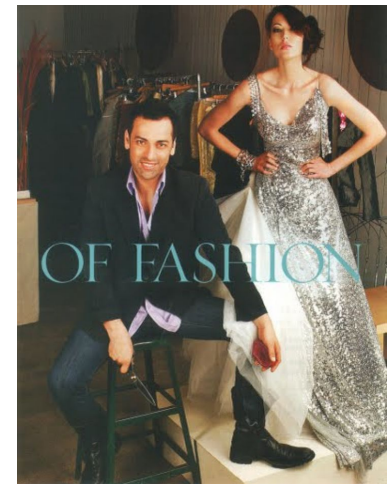

MIPM MODELS

Angela Daun

Height : 5'8" / 173 cm | Bust : 35" / 89 cm | Waist : 25" / 63 cm | Hips : 36" / 92 cm | Shoe : 8.0 US / 6.0 UK | Hair Colour : Brown | Eyes : Hazel

MIPM MODELS

MPM MODELS

Angela Daun

Height : 5'8" / 173 cm | Bust : 35" / 89 cm | Waist : 25" / 63 cm | Hips : 36" / 92 cm | Shoe : 8.0 US / 6.0 UK | Hair Colour : Brown | Eyes : Hazel