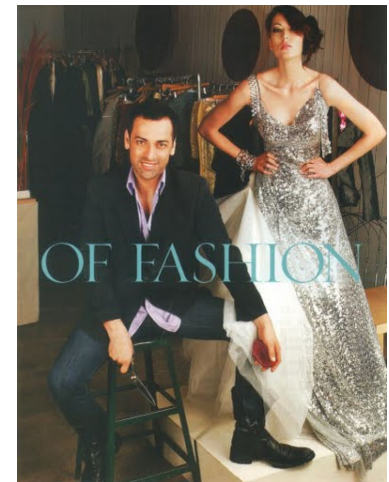

MIPM MODELS

Angela Daun

Height : 5'8" / 173 cm | Bust : 35" / 89 cm | Waist : 25" / 63 cm | Hips : 36" / 92 cm | Shoe : 8.0 US / 6.0 UK | Hair Colour : Brown | Eyes : Hazel

MIPM MODELS

MPM MODELS

Angela Daun

Height : 5'8" / 173 cm | Bust : 35" / 89 cm | Waist : 25" / 63 cm | Hips : 36" / 92 cm | Shoe : 8.0 US / 6.0 UK | Hair Colour : Brown | Eyes : Hazel