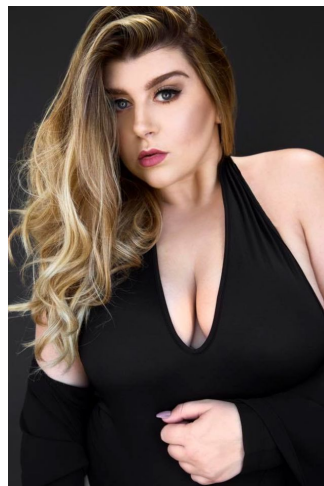

MIPM MODELS