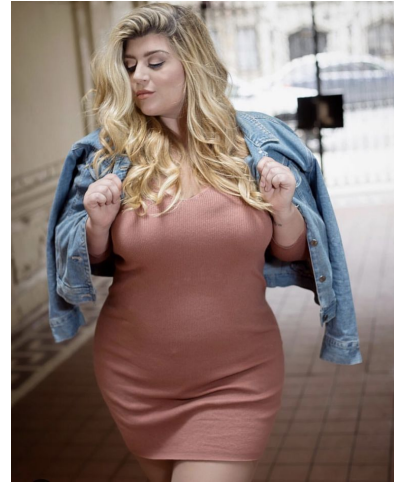

# MPM MODELS

Alexa Phelece

Height : 5'8" / 173 cm | Bust : 47" / 119 cm | Waist : 39.5" / 100 cm | Hips : 51" / 130 cm | Shoe : 10.0 US / 7.0 UK | Hair Colour : Blonde | Eyes : Blue