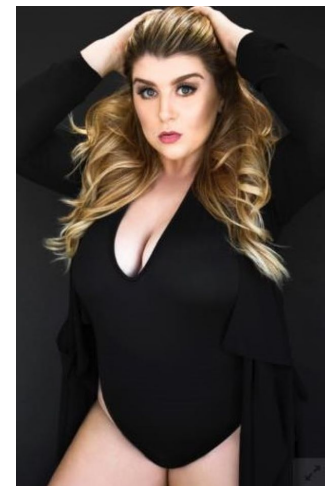

MIPM MODELS