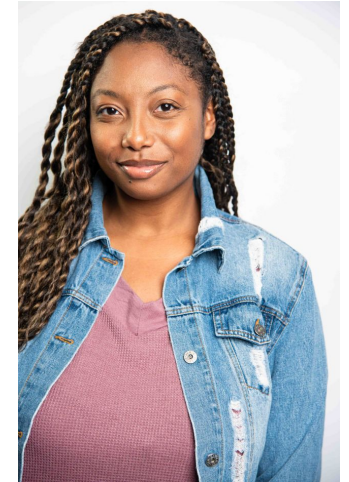

# MIPM MODELS

Maya Yates

Height : 5'7" / 170 cm | Bust : 45" / 114 cm | Waist : 38" / 97 cm | Hips : 43" / 109 cm | Shoe : 10.0 US / 7.0 UK | Hair Colour : Dark Brown | Eyes : Brown

# MPM MODELS

Maya Yates

Height : 5'7" / 170 cm | Bust : 45" / 114 cm | Waist : 38" / 97 cm | Hips : 43" / 109 cm | Shoe : 10.0 US / 7.0 UK | Hair Colour : Dark Brown | Eyes : Brown