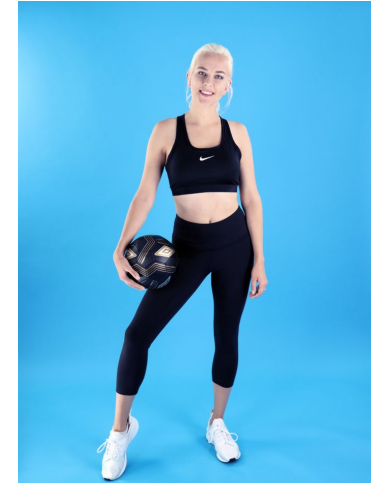

# MIPM MODELS

Lauren Nikohl

Height : 5'8" / 173 cm | Bust : 35" / 89 cm | Waist : 27" / 69 cm | Hips : 36" / 91 cm | Shoe : 9.0 US / 6.5 UK | Hair Colour : Light Blonde | Eyes : Blue

# MPM MODELS

Lauren Nikohl

Height : 5'8" / 173 cm | Bust : 35" / 89 cm | Waist : 27" / 69 cm | Hips : 36" / 91 cm | Shoe : 9.0 US / 6.5 UK | Hair Colour : Light Blonde | Eyes : Blue