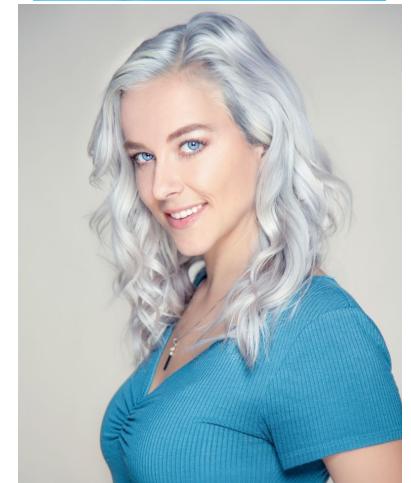

# MIPM MODELS

Lauren Nikohl

Height : 5'8" / 173 cm | Bust : 35" / 89 cm | Waist : 27" / 69 cm | Hips : 36" / 91 cm | Shoe : 9.0 US / 6.5 UK | Hair Colour : Light Blonde | Eyes : Blue

# MPM MODELS

Lauren Nikohl

Height : 5'8" / 173 cm | Bust : 35" / 89 cm | Waist : 27" / 69 cm | Hips : 36" / 91 cm | Shoe : 9.0 US / 6.5 UK | Hair Colour : Light Blonde | Eyes : Blue