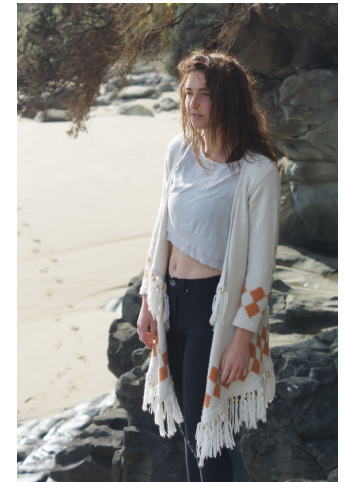

# MIPM MODELS

Ella Bourne

Height : 5'11" / 180 cm | Bust : 35" / 89 cm | Waist : 28" / 71 cm | Hips : 39" / 99 cm | Shoe : 10.0 US / 7.0 UK | Hair Colour : Brown | Eyes : Hazel

# MPM MODELS

Ella Bourne

Height : 5'11" / 180 cm | Bust : 35" / 89 cm | Waist : 28" / 71 cm | Hips : 39" / 99 cm | Shoe : 10.0 US / 7.0 UK | Hair Colour : Brown | Eyes : Hazel