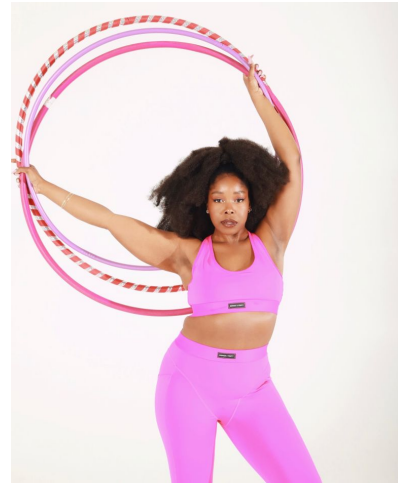

# MIPM MODELS

**Serena Sogules**

Height : 5'8" / 173 cm | Bust : 43" / 109 cm | Waist : 34" / 86 cm | Hips : 47" / 119 cm | Shoe : 11.0 US / 7.5 UK | Hair Colour : Black | Eyes : Brown

# MPM MODELS

Serena Sogules

Height : 5'8" / 173 cm | Bust : 43" / 109 cm | Waist : 34" / 86 cm | Hips : 47" / 119 cm | Shoe : 11.0 US / 7.5 UK | Hair Colour : Black | Eyes : Brown