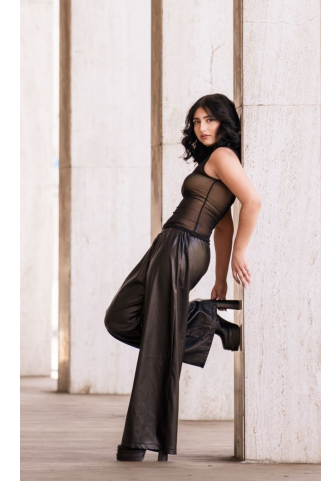

# MIPM MODELS

Coco Reese

Height : 5'5" / 165 cm | Bust : 37" / 94 cm | Waist : 29" / 74 cm | Hips : 40" / 102 cm | Shoe : 2.5 US / 1.0 UK | Hair Colour : Brunette | Eyes : Brown