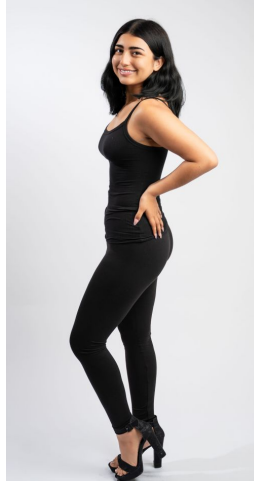

# MIPM MODELS

Coco Reese

Height : 5'5" / 165 cm | Bust : 37" / 94 cm | Waist : 29" / 74 cm | Hips : 40" / 102 cm | Shoe : 2.5 US / 1.0 UK | Hair Colour : Brunette | Eyes : Brown