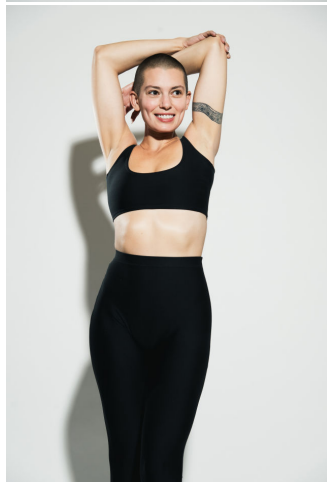

MIPM MODELS

Gina Torretti

Height : 5'7.5" / 171 cm | Bust : 35" / 89 cm | Waist : 27" / 69 cm | Hips : 38" / 97 cm | Shoe : 9.5 US / 7.0 UK | Hair Colour : Brown | Eyes : Brown

MIPM MODELS

MIPM MODELS

Gina Torretti

Height : 5'7.5" / 171 cm | Bust : 35" / 89 cm | Waist : 27" / 69 cm | Hips : 38" / 97 cm | Shoe : 9.5 US / 7.0 UK | Hair Colour : Brown | Eyes : Brown